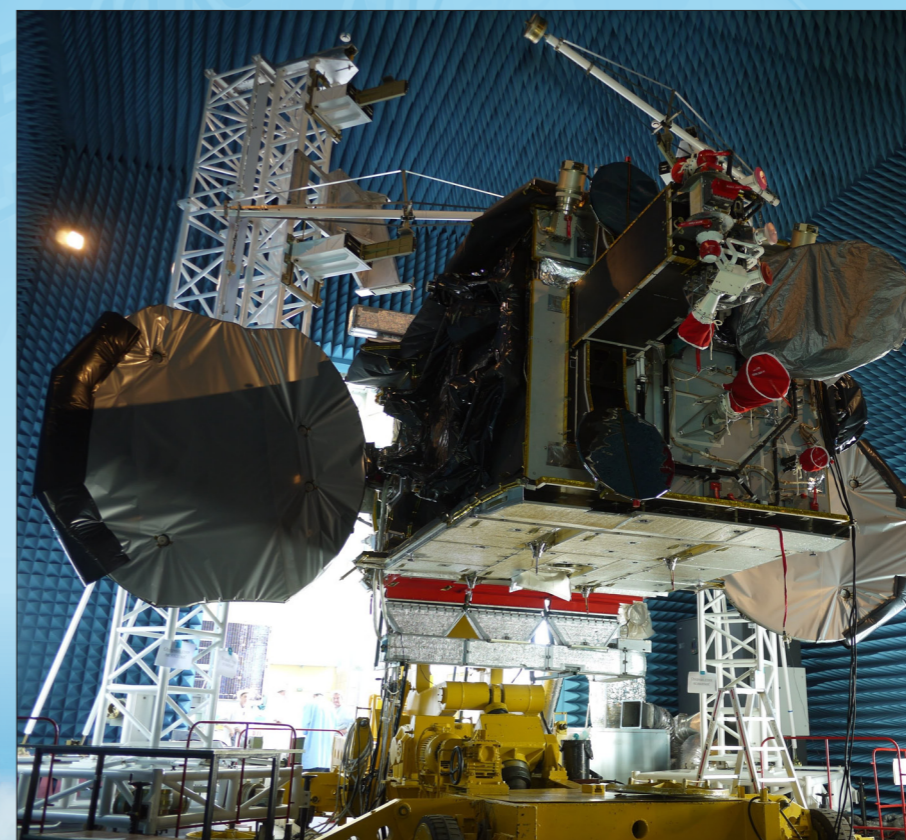

зы Газпром и другим пользователям на качественно новом уровне.

В частности, на базе малых стационарных земных станций спутниковой связи, размещенных на газопроводах, и мобильных комплексов спутниковой связи, установленных на аварийных машинах, могут быть организованы сети связи для ремонтно-восстановительных работ.

Малые недорогие земные станции спутниковой связи, размещаемые на компрессорных, газораспределительных и газоизмерительных станциях, крановых узлах, буровых установках, могут широко использоваться в системах телемеханики.

Организация спутниковых каналов с пропускной способностью до 155 Мбит/с позволит обеспечить своевременный ввод в эксплуатацию объектов нового строительства и полноценно резервировать наземные линии связи.

Еще одно направление деятельности компании – это создание технологий аэрокосмического мониторинга объектов газовой инфраструктуры. ОАО «Газпром космические системы» предлагает для использования следующие технологии:

- обследования магистральных газопроводов;
- картографирования объектов для кадастрового учета;
- мониторинга деформаций поверхности месторождений;
- мониторинга шельфовых месторождений, контроля ледовой и экологической обстановки.

дитные средства на принципах проектного финансирования и самоокупаемости. В наземной инфраструктуре ОАО «Газпром космические системы» внедрены

зе малых и недорогих земных станций с оплатой по трафику. Использование этих технологий позволяет оказывать услуги компаниям Груп-