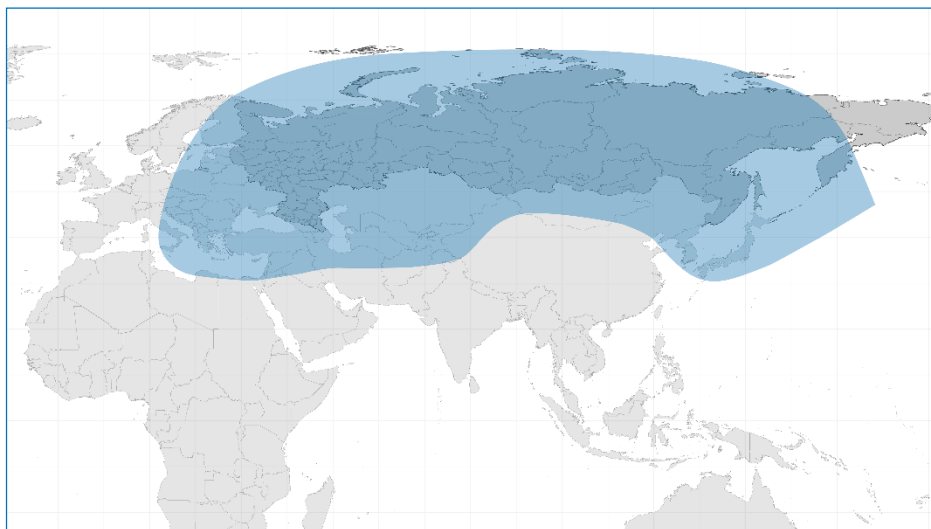

СПУТНИК «ЯМАЛ-401»

Орбитальная позиция	90E
Мощность полезной нагрузки	10.6 кВт
Частотный диапазон	C, Ku
Количество эквивалентных транспондеров	88