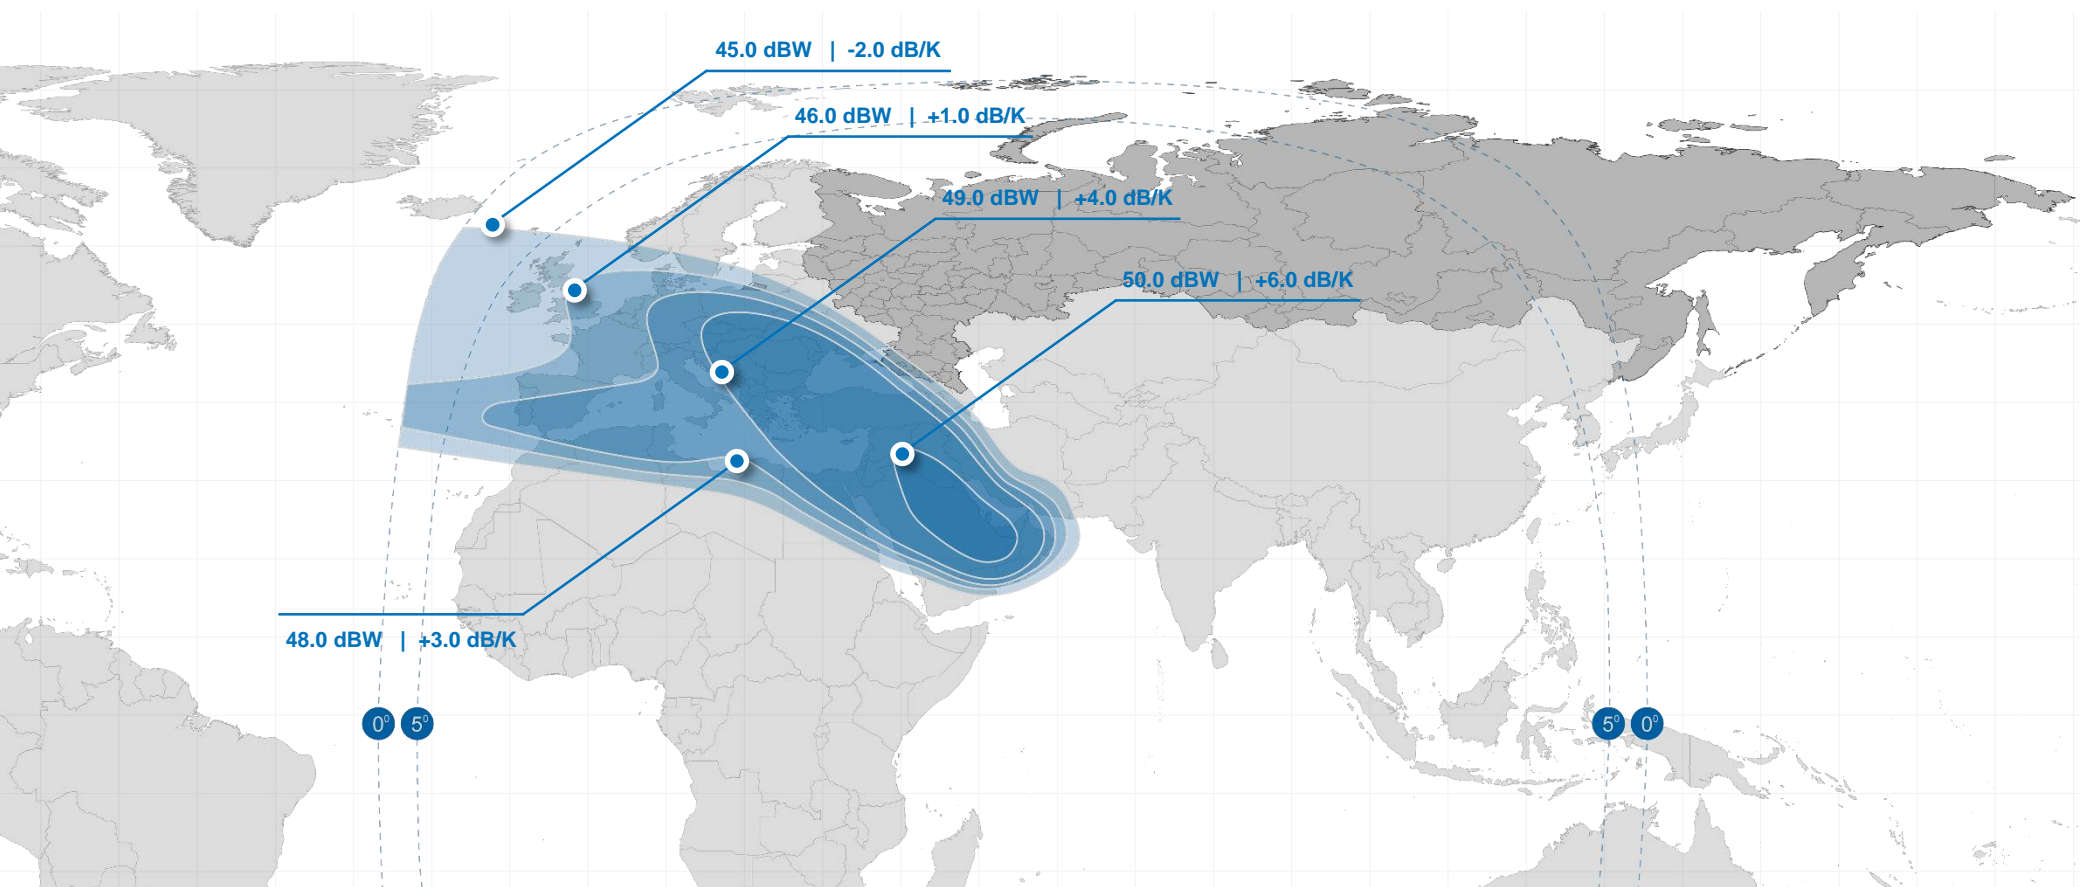

ЗОНА ОБСЛУЖИВАНИЯ СПУТНИКА «ЯМАЛ-402» КУ-ДИАПАЗОН (ЕВРОПЕЙСКИЙ ЛУЧ)

Ку-диапазон
Стандартные частоты
4 транспондера x 54 MHz