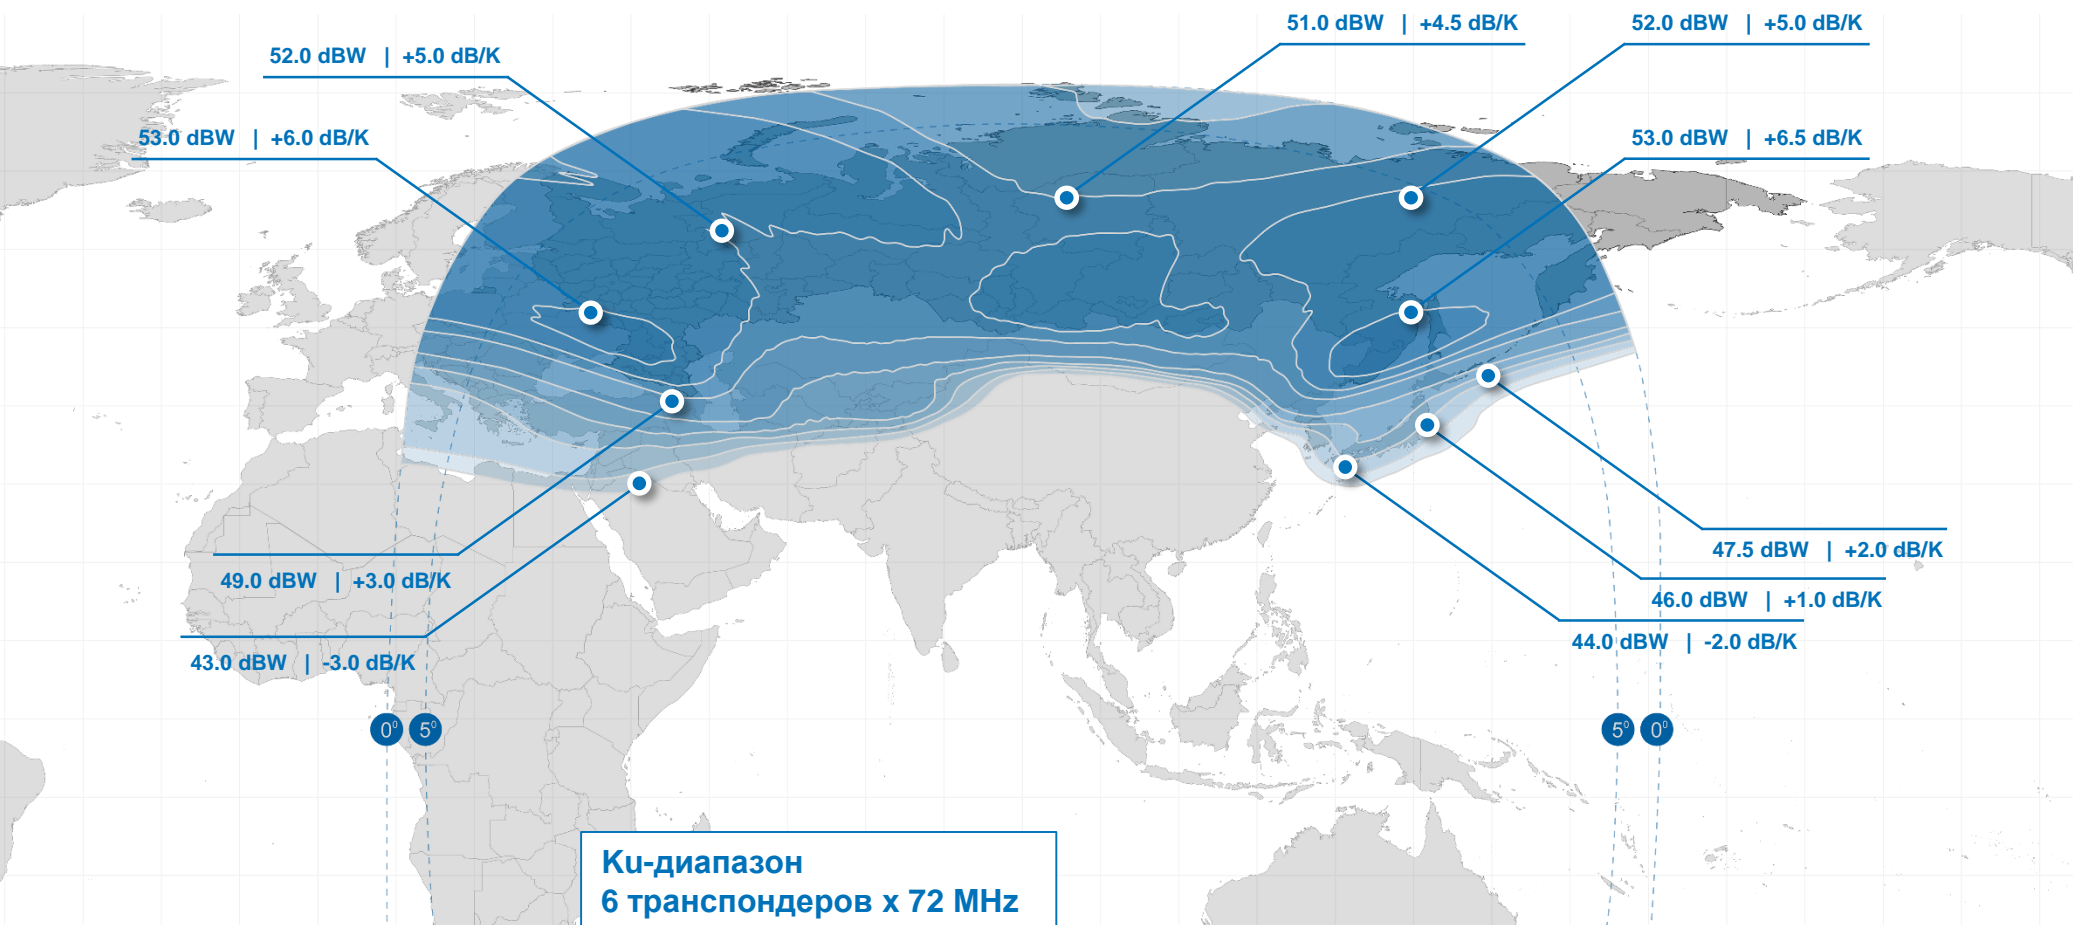

ЗОНА ОБСЛУЖИВАНИЯ СПУТНИКА «ЯМАЛ-300К» КУ-ДИАПАЗОН (СЕВЕРНЫЙ ЛУЧ 1)