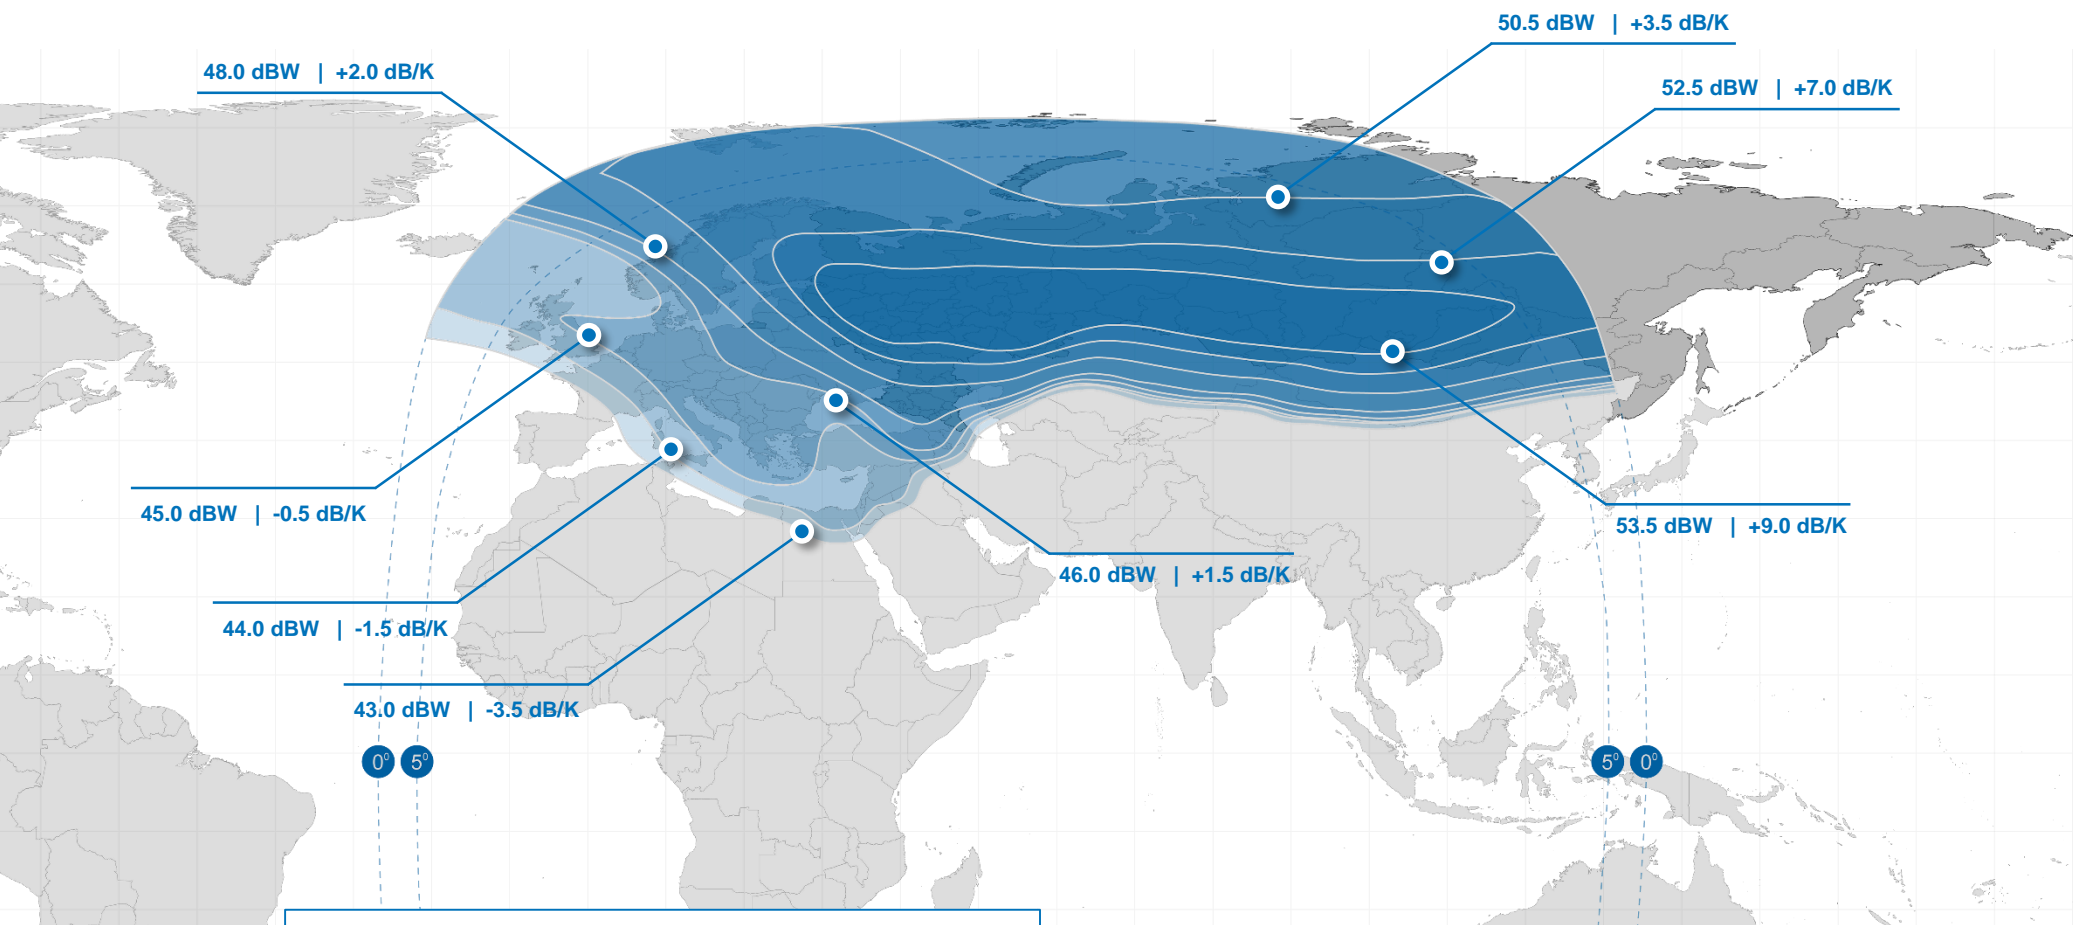

ЗОНА ОБСЛУЖИВАНИЯ СПУТНИКА «ЯМАЛ-402» КУ-ДИАПАЗОН (СЕВЕРНЫЙ ЛУЧ)

Ку-диапазон
Стандартные частоты
От 9 до 12 транспондеров x 72 MHz