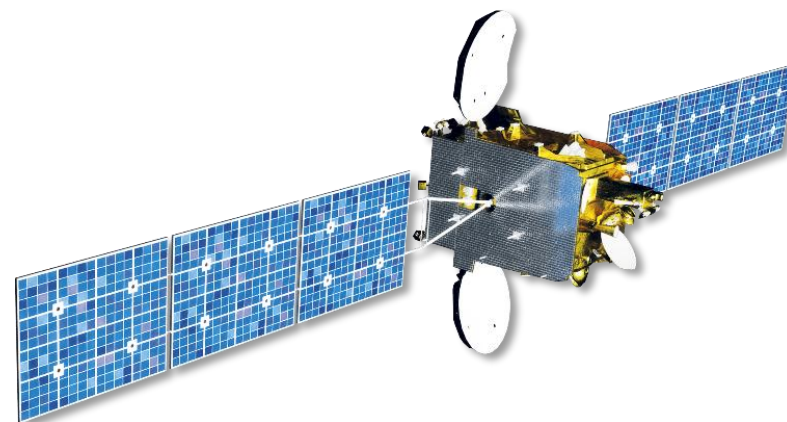

СПУТНИК «ЯМАЛ-300К»

Орбитальная позиция	90E
Мощность полезной нагрузки	5.6 кВт
Частотный диапазон	C, Ku
Количество эквивалентных транспондеров	52
Запуск	3 ноября 2012