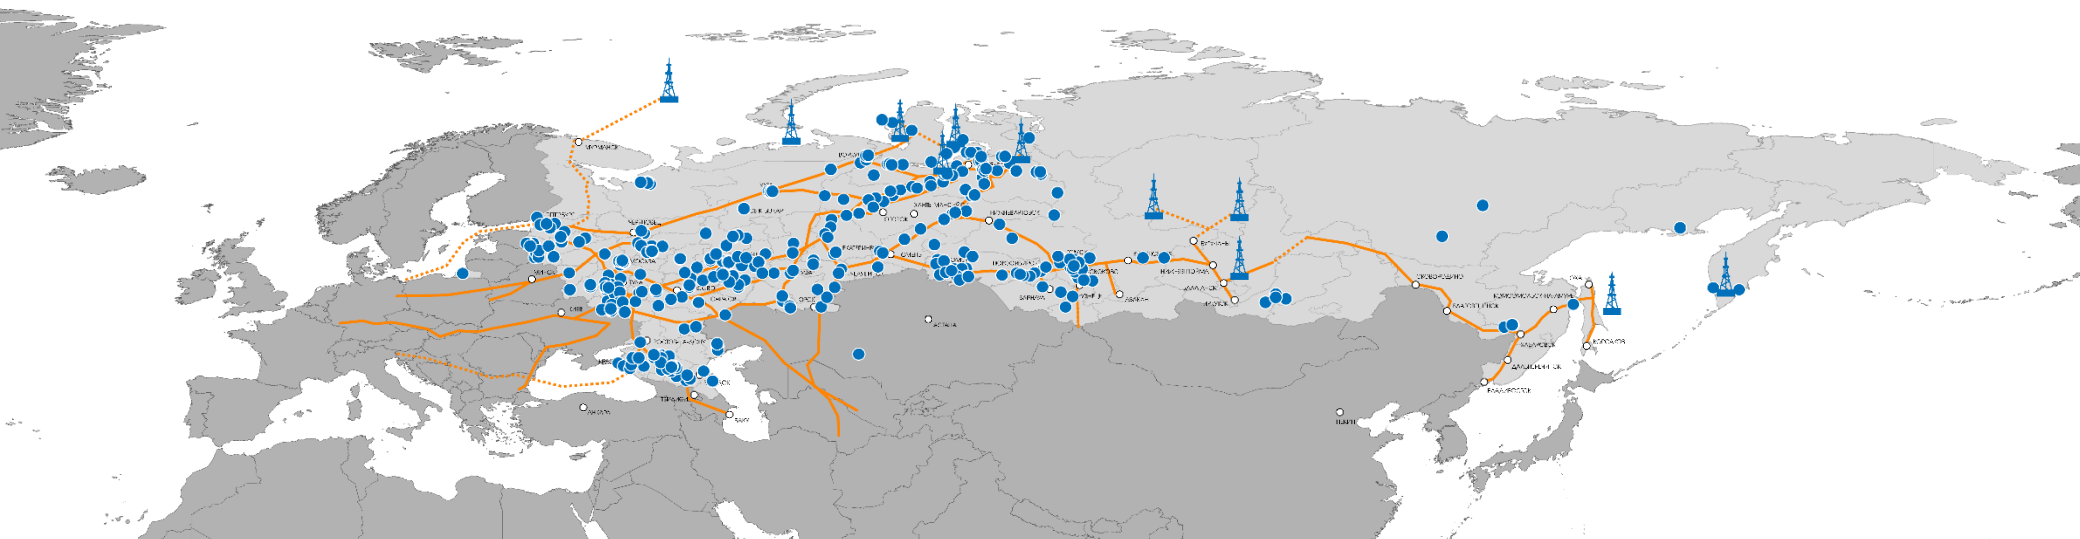

# СТАНЦИИ СПУТНИКОВОЙ СВЯЗИ, ОБСЛУЖИВАЮЩИЕ КОМПАНИИ ГРУППЫ ГАЗПРОМ

Количество земных станций – 404  
Число дочерних компаний – 38