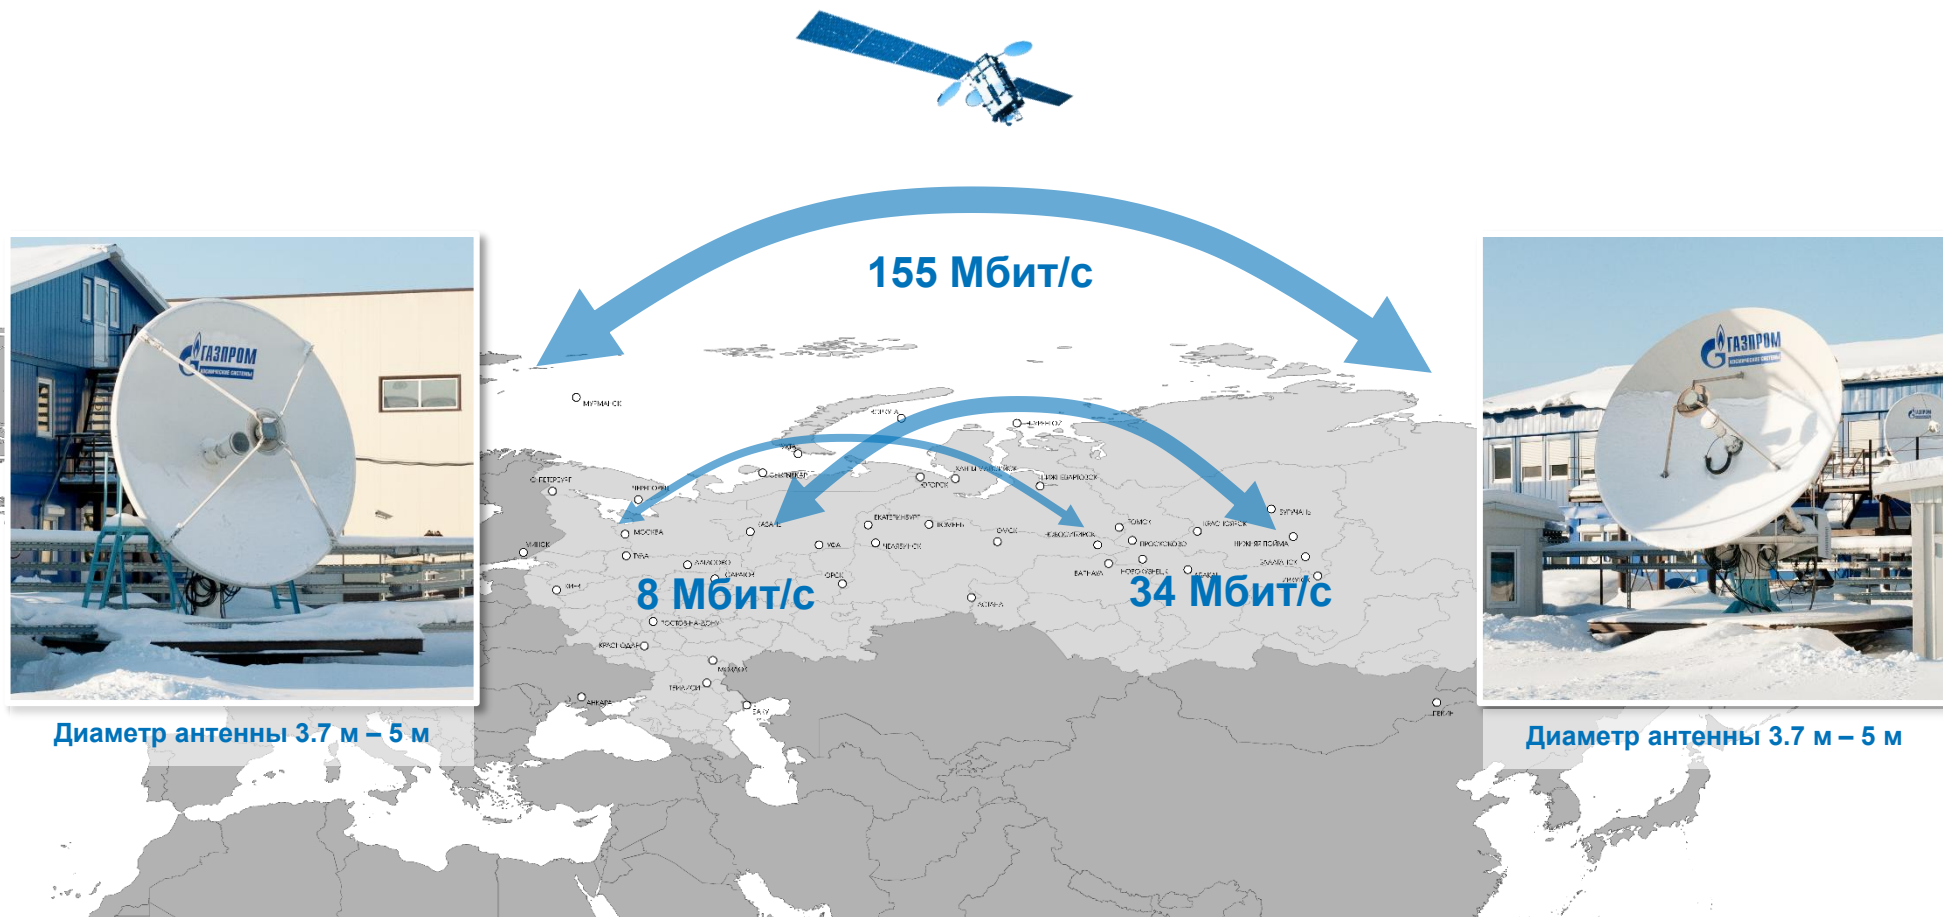

СПУТНИКОВЫЕ МАГИСТРАЛЬНЫЕ КАНАЛЫ

СПУТНИК «ЯМАЛ-401»

Орбитальная позиция	90E
Мощность полезной нагрузки	10.6 кВт
Частотный диапазон	C, Ku
Количество эквивалентных транспондеров	88