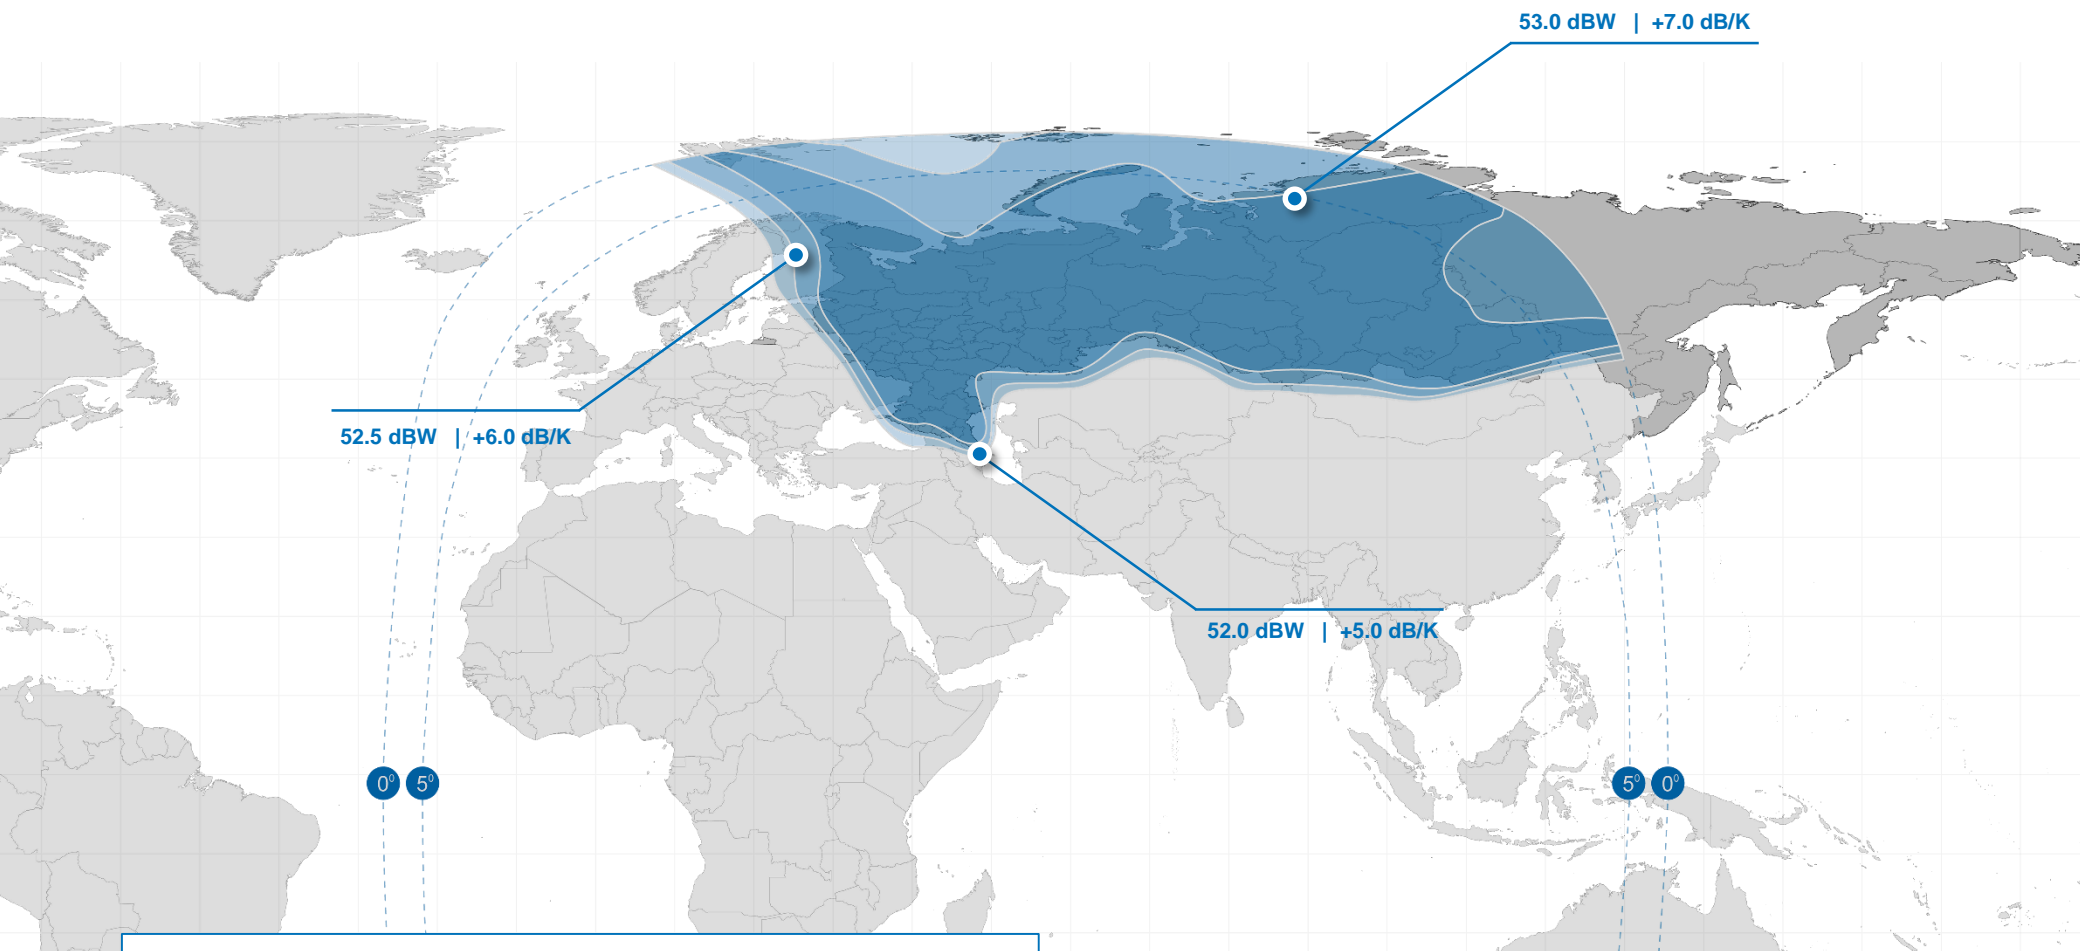

ЗОНА ОБСЛУЖИВАНИЯ СПУТНИКА «ЯМАЛ-402» КУ-ДИАПАЗОН (РОССИЙСКИЙ ЛУЧ)

Ку-диапазон
Плановые частоты / 18 транспондеров x 36 MHz
Стандартные частоты / 4 транспондера x 54 MHz