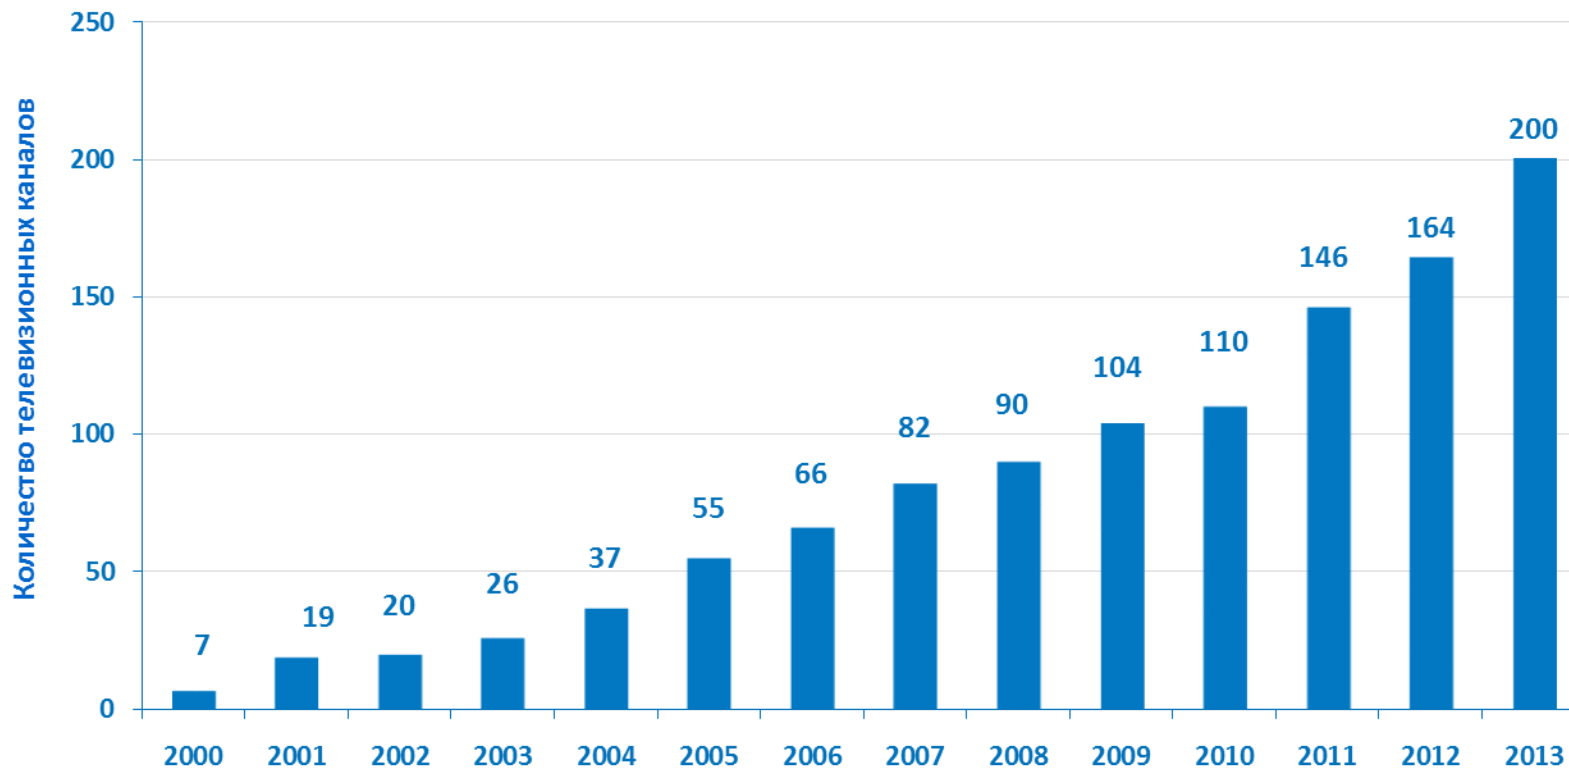

ТЕЛЕВИЗИОННЫЕ КАНАЛЫ, ТРАНСЛИРУЕМЫЕ ЧЕРЕЗ СПУТНИКИ «ЯМАЛ»

Доля спутников «Ямал» на российском рынке распределительного ТВ – 30%