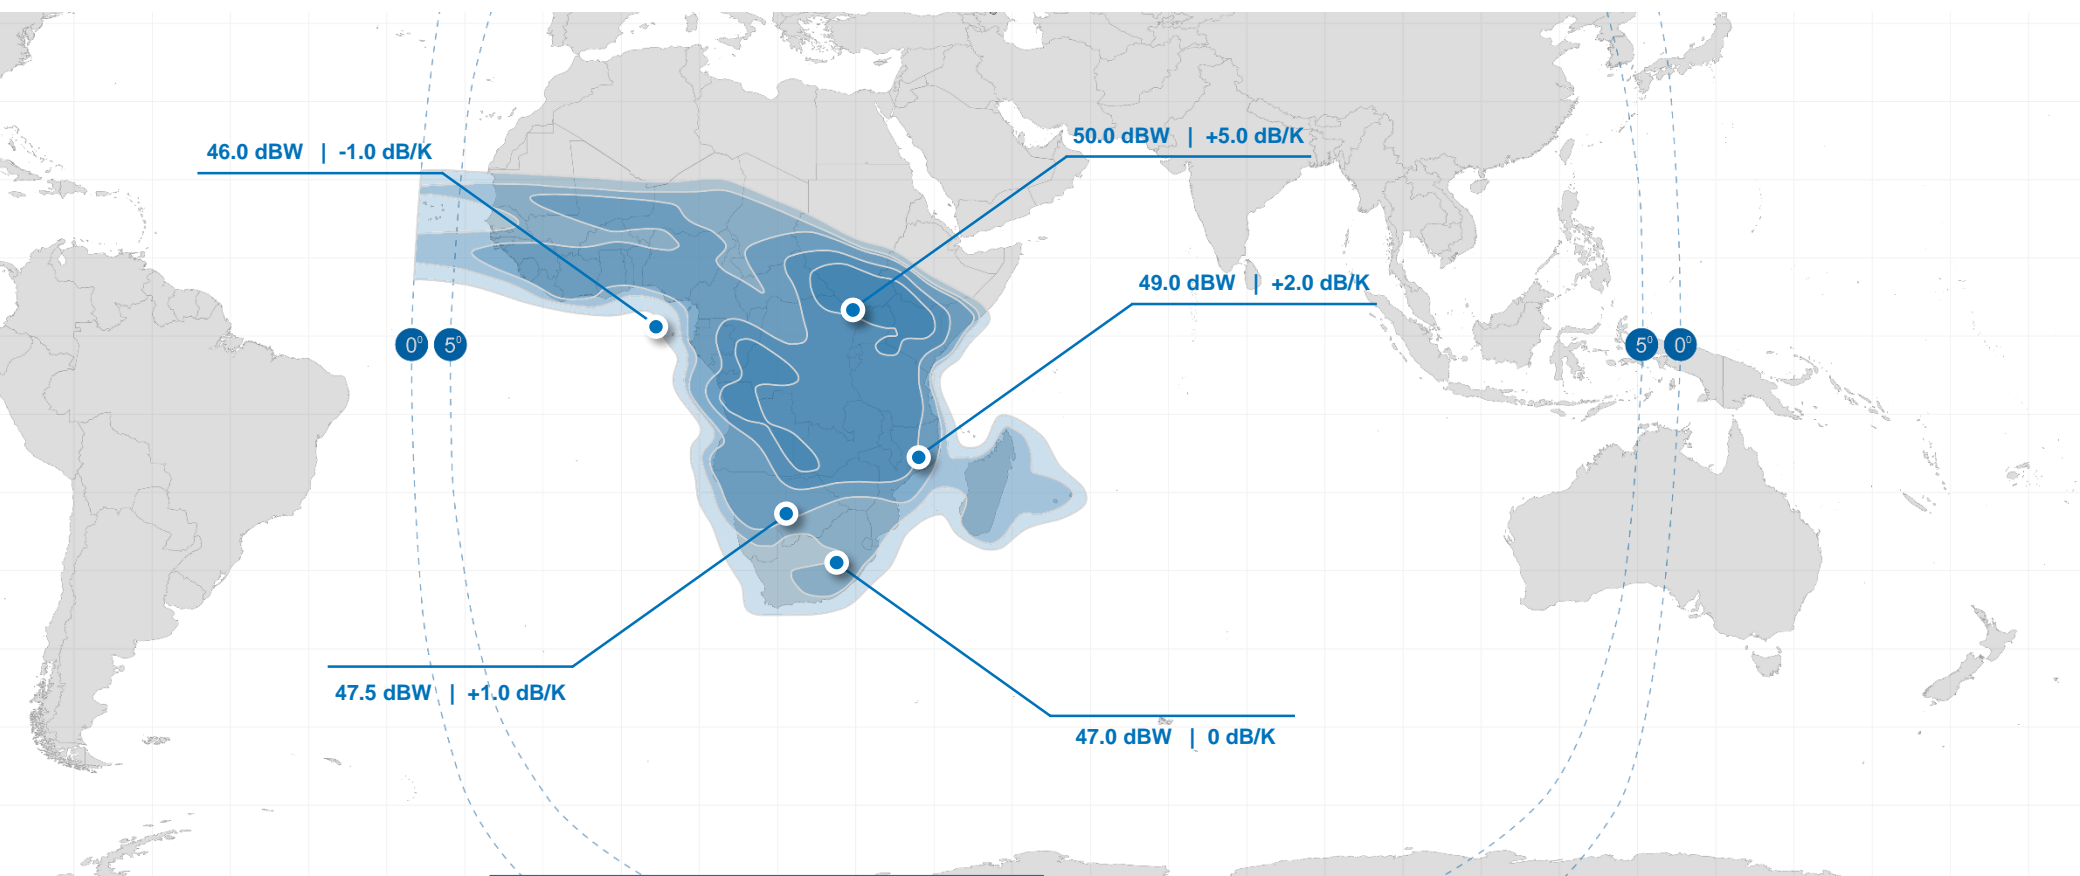

ЗОНА ОБСЛУЖИВАНИЯ СПУТНИКА «ЯМАЛ-402» КУ-ДИАПАЗОН (ЮЖНЫЙ ЛУЧ)

Ку-диапазон
Стандартные частоты
8 транспондеров x 54 MHz