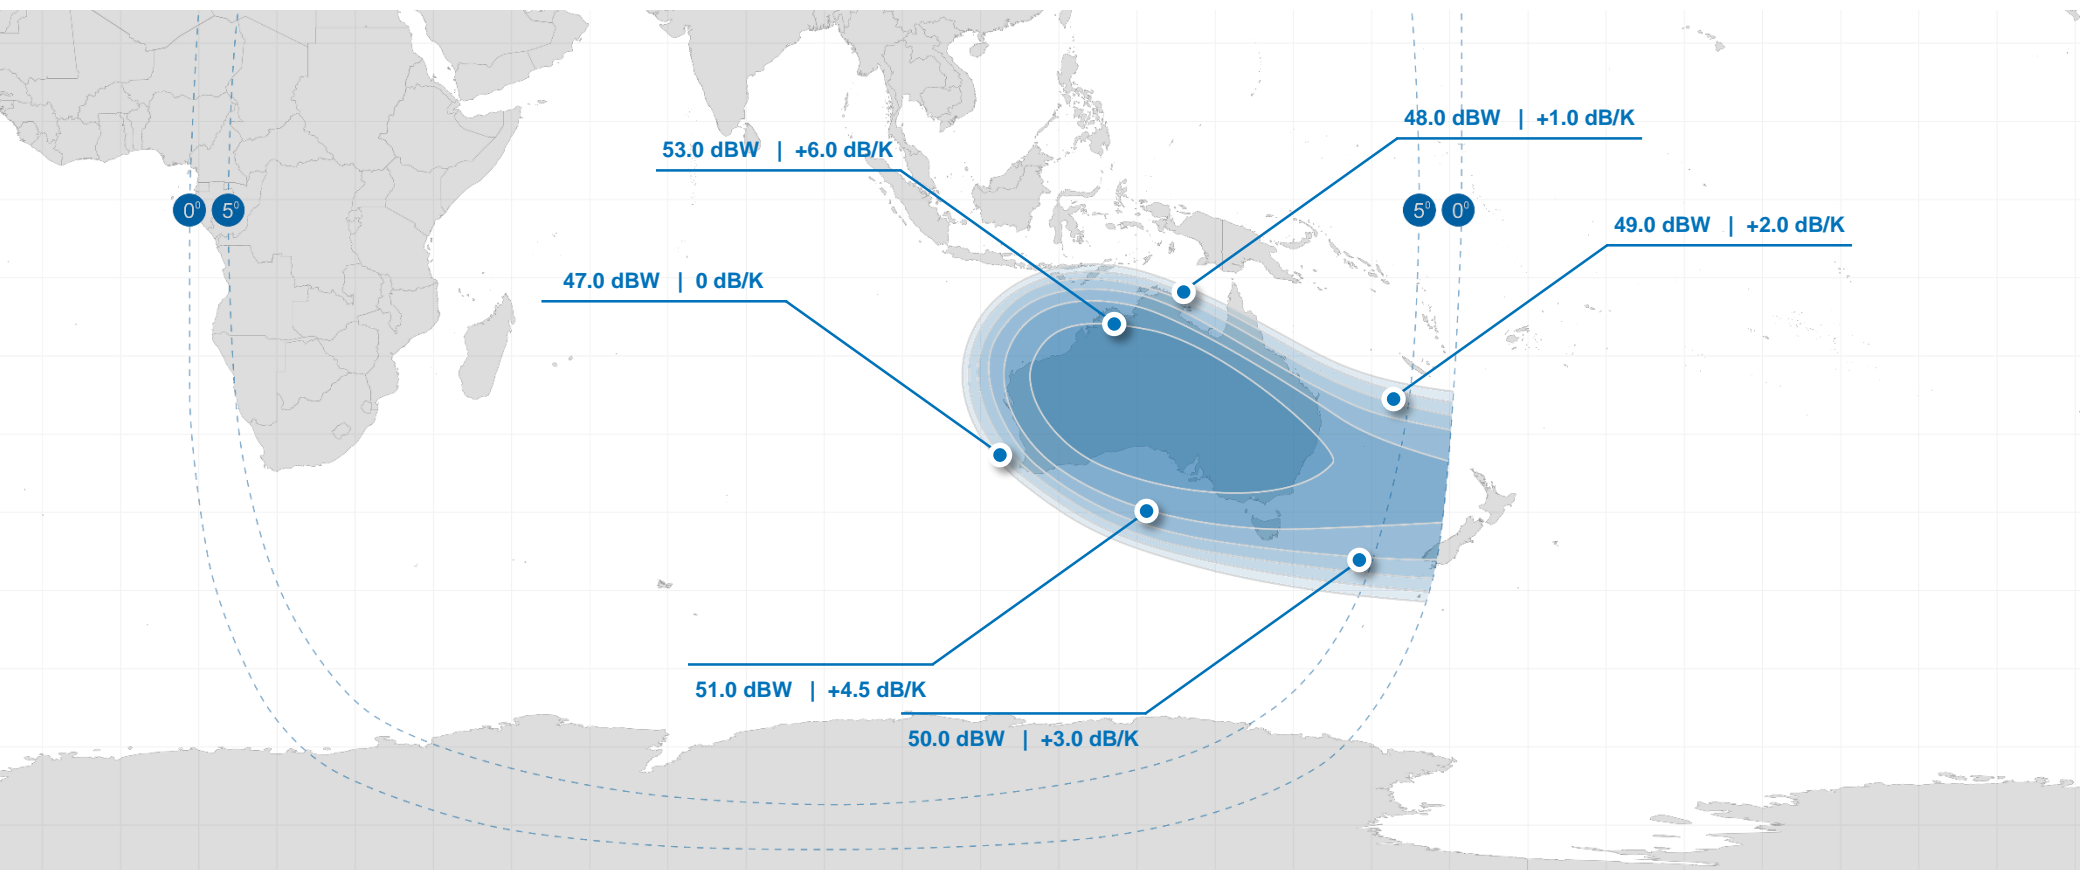

ЗОНА ОБСЛУЖИВАНИЯ СПУТНИКА «ЯМАЛ-300К» КУ-ДИАПАЗОН (ПЕРЕНАЦЕЛИВАЕМЫЙ ЛУЧ)

Ку-диапазон
3 транспондера x 72 MHz