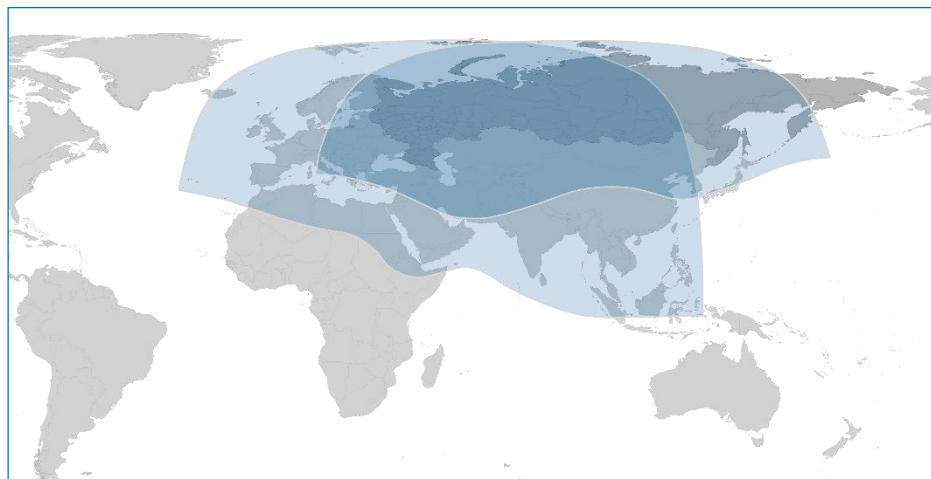

СПУТНИКИ «ЯМАЛ-200»

	Ямал-201	Ямал-202
Орбитальная позиция	90E	49E
Мощность полезной нагрузки	2.0 кВт	2.0 кВт
Частотный диапазон	C, Ku	C
Количество эквивалентных транспондеров	30	36
Запуск	24 ноября 2003