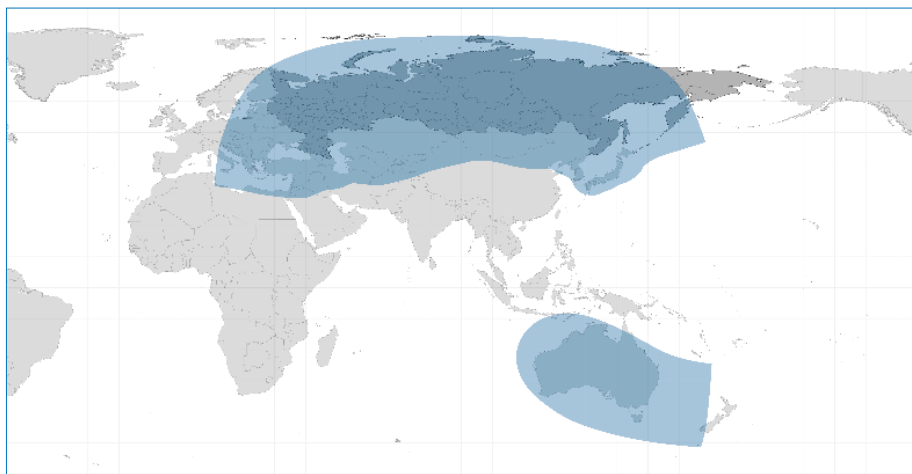

СПУТНИК «ЯМАЛ-300К»

Орбитальная позиция	90E
Мощность полезной нагрузки	5.6 кВт
Частотный диапазон	C, Ku
Количество эквивалентных транспондеров	52
Запуск	3 ноября 2012