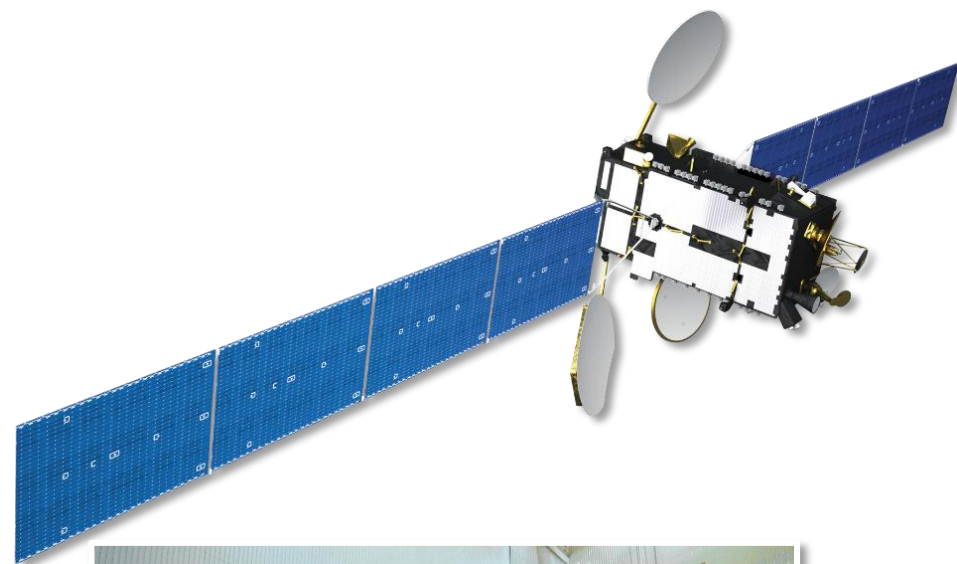

СПУТНИК «ЯМАЛ-402»

Орбитальная позиция	55E
Мощность полезной нагрузки	10.6 кВт
Частотный диапазон	Ku
Количество эквивалентных транспондеров	66
Запуск	8 декабря 2012