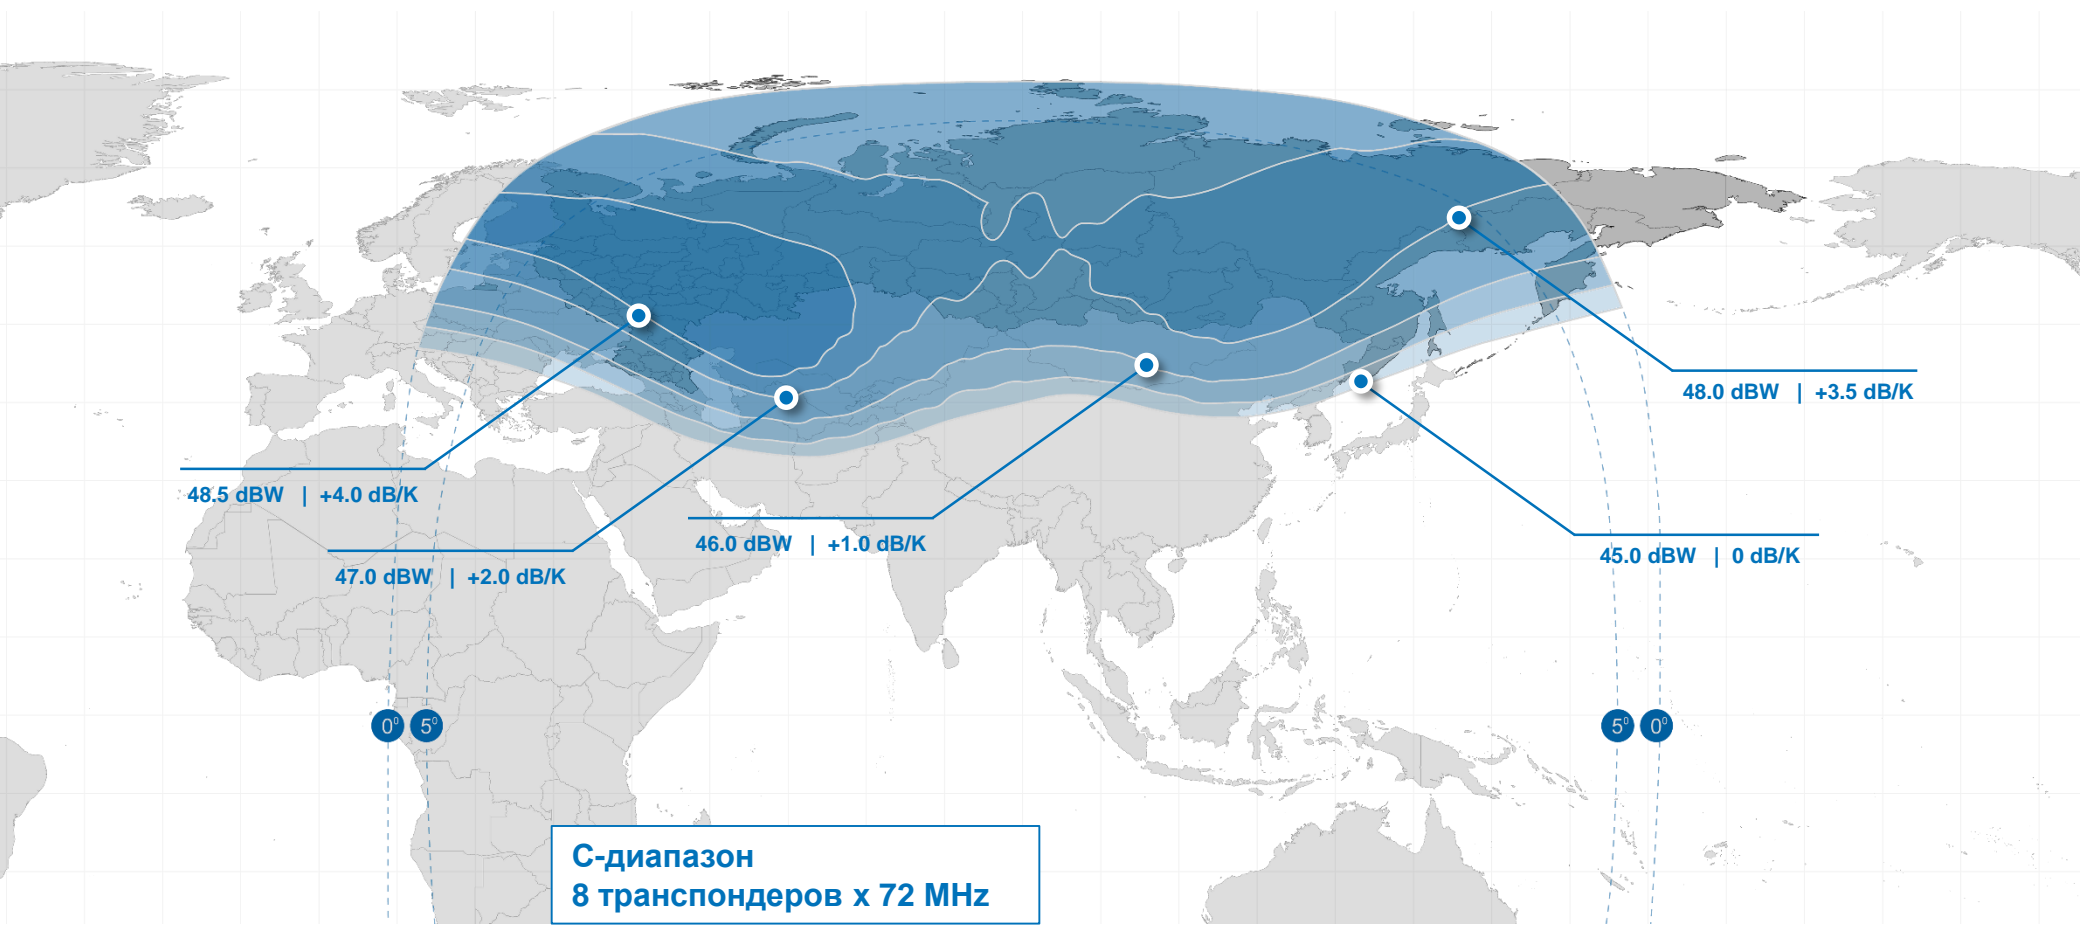

ЗОНА ОБСЛУЖИВАНИЯ СПУТНИКА «ЯМАЛ-300К» С-ДИАПАЗОН