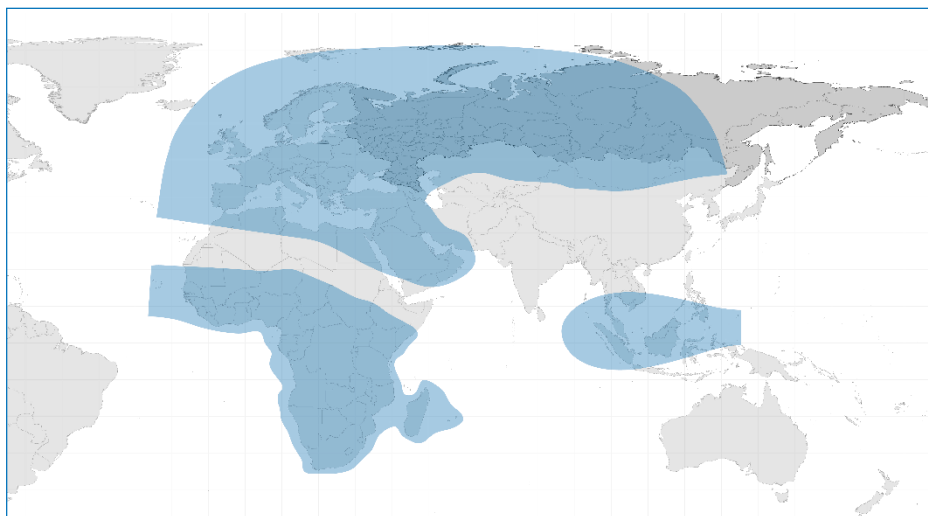

СПУТНИК «ЯМАЛ-402»

Орбитальная позиция	55E
Мощность полезной нагрузки	10.6 кВт
Частотный диапазон	Ku
Количество эквивалентных транспондеров	66
Запуск	8 декабря 2012