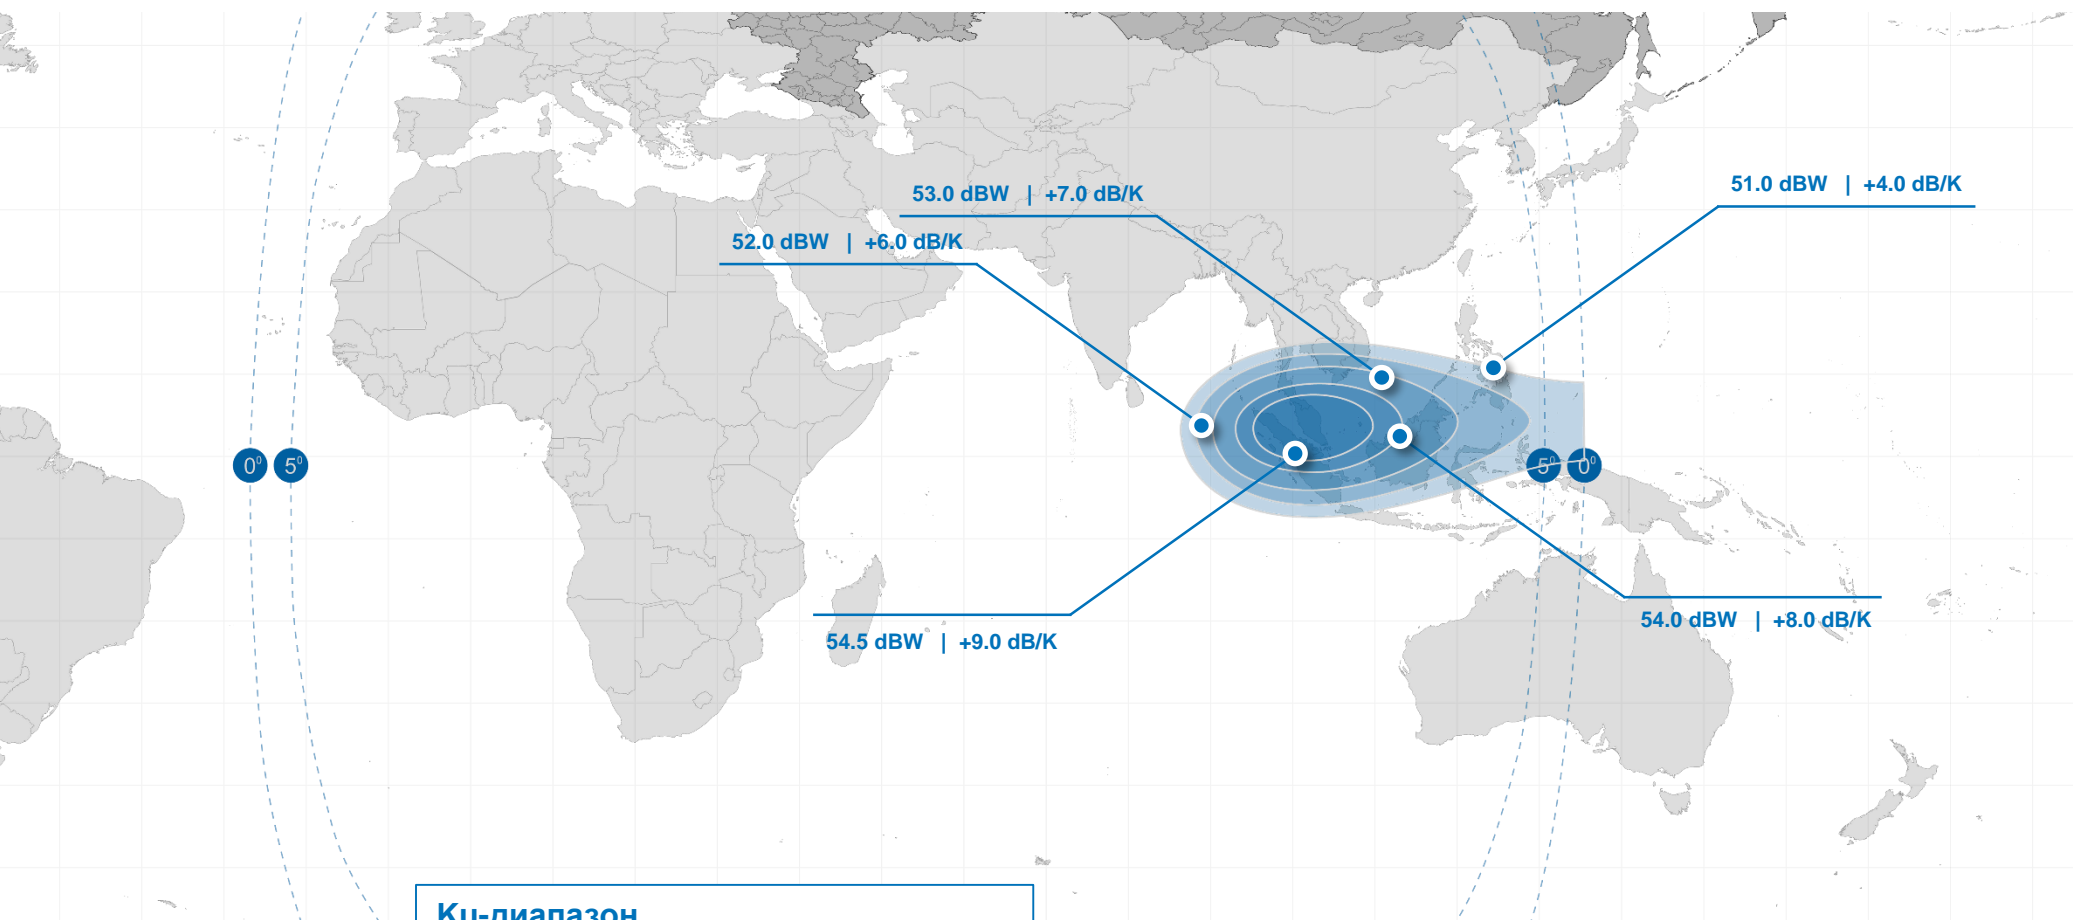

ЗОНА ОБСЛУЖИВАНИЯ СПУТНИКА «ЯМАЛ-402» КУ-ДИАПАЗОН (ПЕРЕНАЦЕЛИВАЕМЫЙ ЛУЧ)

Ку-диапазон
Стандартные частоты
До 3 транспондеров x 72 MHz