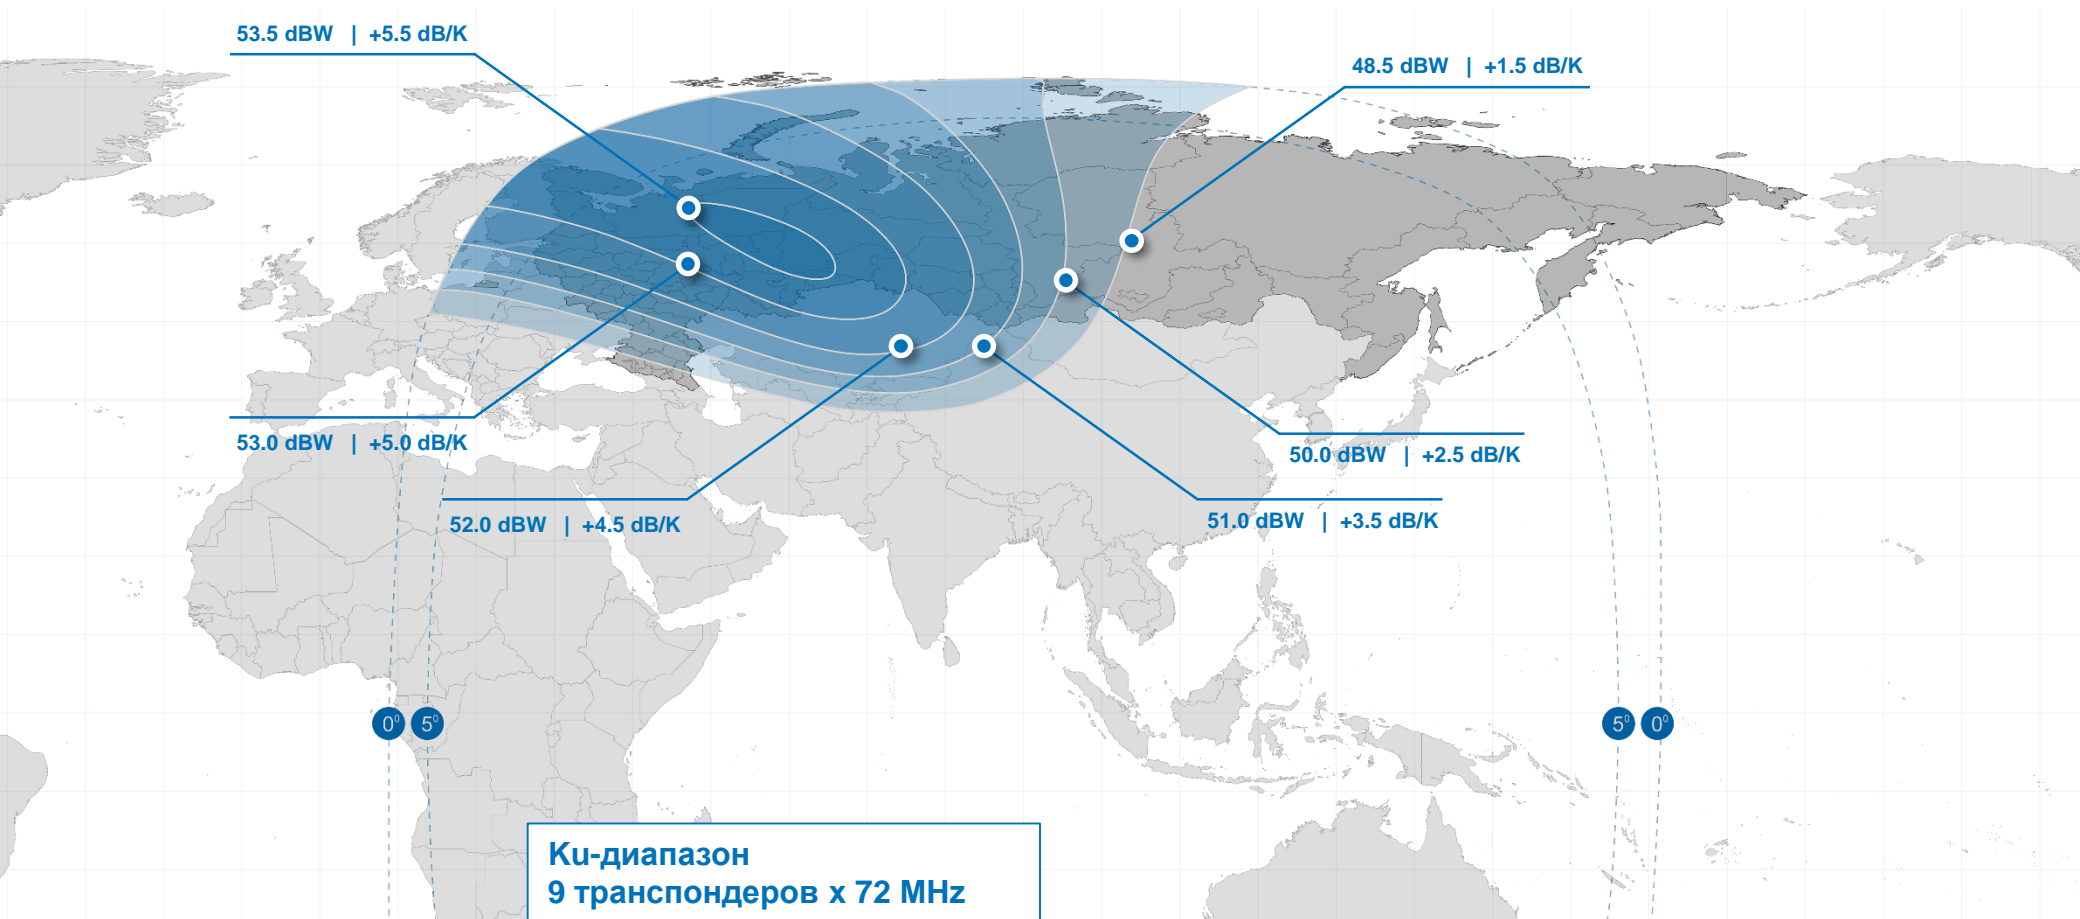

ЗОНА ОБСЛУЖИВАНИЯ СПУТНИКА «ЯМАЛ-300К» КУ-ДИАПАЗОН (СЕВЕРНЫЙ ЛУЧ 2)