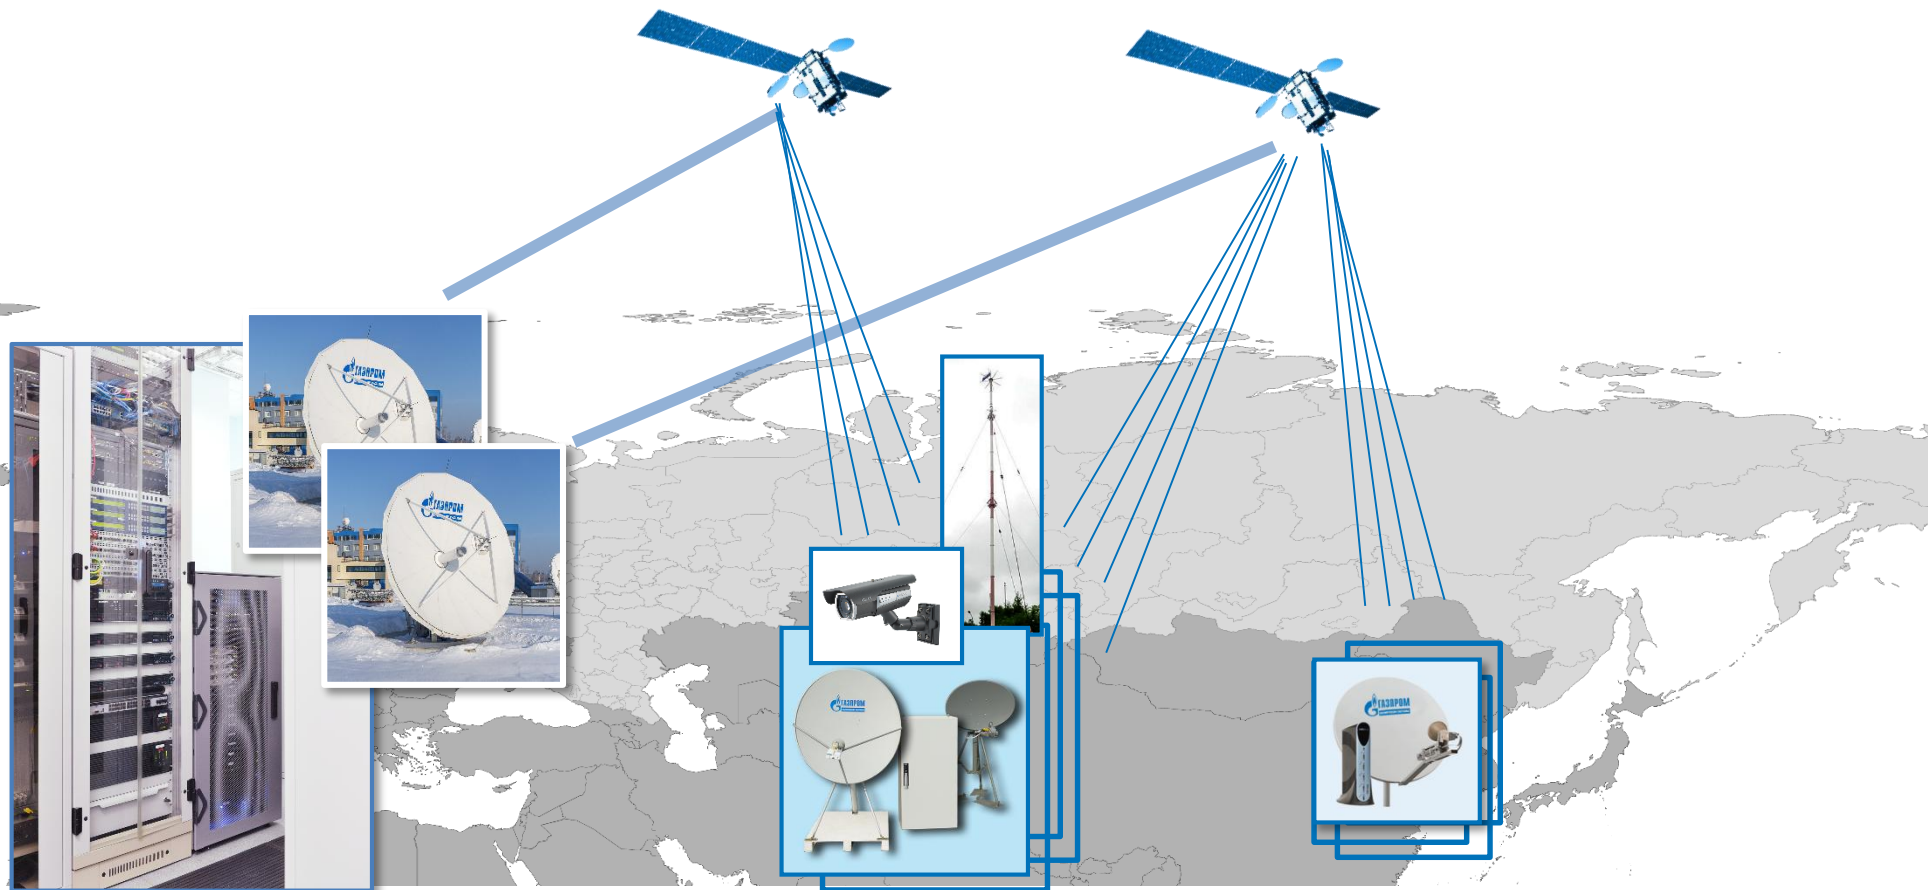

# НАЗЕМНАЯ ИНФРАСТРУКТУРА ОАО "ГАЗПРОМ КОСМИЧЕСКИЕ СИСТЕМЫ"

Телекоммуникационный центр  
(Щелково)

Резервный пункт управления  
(Переславль-Залесский)

Телепорт  
(Долгое Ледово)

Телевизионный центр  
(Москва)

# СТАНЦИИ СПУТНИКОВОЙ СВЯЗИ, ОБСЛУЖИВАЮЩИЕ КОМПАНИИ ГРУППЫ ГАЗПРОМ

Количество земных станций – 404  
Число дочерних компаний – 38

# СПУТНИКОВЫЙ ШИРОКОПОЛОСНЫЙ ДОСТУП НА БАЗЕ МАЛОГАБАРИТНЫХ СПУТНИКОВЫХ ТЕРМИНАЛОВ

**Центральный узел сети  
(HUB)**

**Терминал для корпоративного сектора  
(с опцией мобильной связи и  
видеонаблюдения)**