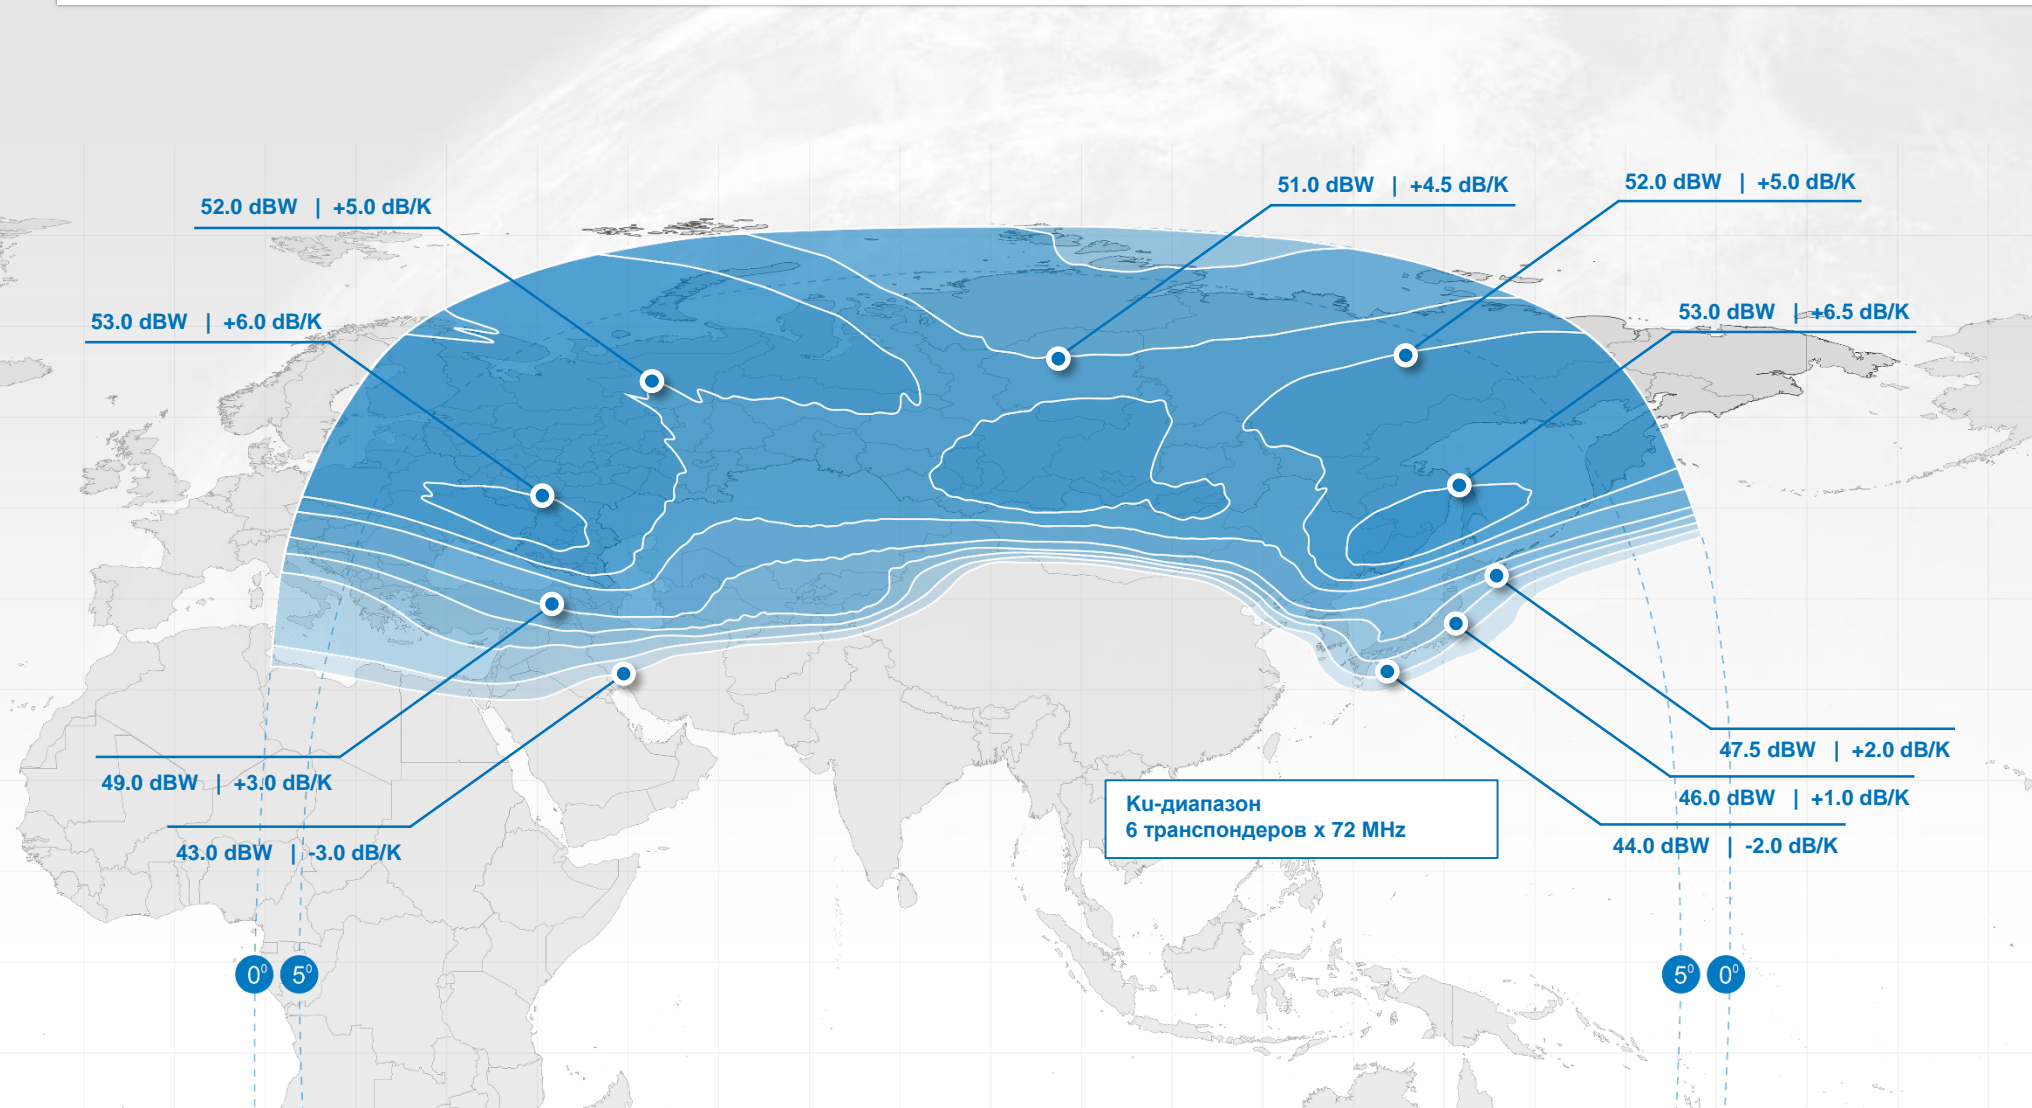

РЕГИОНАЛЬНОЕ СПУТНИКОВОЕ ТЕЛЕВИДЕНИЕ

РЕГИОНАЛЬНЫЕ СЕТИ СПУТНИКОВОГО ТЕЛЕВИДЕНИЯ, ПОСТРОЕННЫЕ ОАО «ГАЗПРОМ КОСМИЧЕСКИЕ СИСТЕМЫ»

РЕГИОНЫ, ВЕЩАЮЩИЕ ЧЕРЕЗ СПУТНИКИ «ЯМАЛ»

- Архангельская область
- Амурская область
- Вологодская область
- Еврейская автономная область
- Костромская область (2 телеканала)
- Курская область (2 телеканала)
- Ленинградская область
- Омская область
- Приморский край
- Республика Алтай
- Республика Карелия
- Республика Коми
- Республика Татарстан
- Ростовская область (3 телеканала)
- Свердловская область (2 телеканала)
- Тамбовская область
- Тверская область (2 телеканала)
- Томская область
- Тульская область
- Тюменская область (4 телеканала)
- Хабаровский край (2 телеканала)
- Ханты-Мансийский автономный округ
- Челябинская область (2 телеканала)
- Чеченская республика
- Читинская область
- Ямало-Ненецкий автономный округ (2 телеканала)

ВСЕГО 36 РЕГИОНАЛЬНЫХ ТЕЛЕКАНАЛОВ

ТОЧКИ ПОДЪЕМА ТЕЛЕВИЗИОННЫХ КАНАЛОВ НА СПУТНИКИ «ЯМАЛ»

МЕСТА ПОДЪЕМА
ТЕЛЕВИЗИОННЫХ
СИГНАЛОВ

На спутник ЯМАЛ-201

На спутник ЯМАЛ-202

РАЗВИТИЕ СИСТЕМЫ СПУТНИКОВОЙ СВЯЗИ И ТЕЛЕВИДЕНИЯ "ЯМАЛ"

СПУТНИК «ЯМАЛ-300К»

Орбитальная позиция	90E / 163.5E
Частотный диапазон	C, Ku
Количество транспондеров	26
Количество эквивалентных транспондеров	52
Запуск	3 ноября 2012

ЗОНА ОБСЛУЖИВАНИЯ СПУТНИКА «ЯМАЛ-300К». РОССИЙСКИЙ ЛУЧ. С-ДИАПАЗОН

ЗОНА ОБСЛУЖИВАНИЯ СПУТНИКА «ЯМАЛ-300К». СЕВЕРНЫЙ ЛУЧ 1. КУ-ДИАПАЗОН

ЗОНА ОБСЛУЖИВАНИЯ СПУТНИКА «ЯМАЛ-300К». СЕВЕРНЫЙ ЛУЧ 2. КУ-ДИАПАЗОН

ЗОНА ОБСЛУЖИВАНИЯ СПУТНИКА «ЯМАЛ-300К». ПЕРЕНАЦЕЛИВАЕМЫЙ ЛУЧ. КУ-ДИАПАЗОН