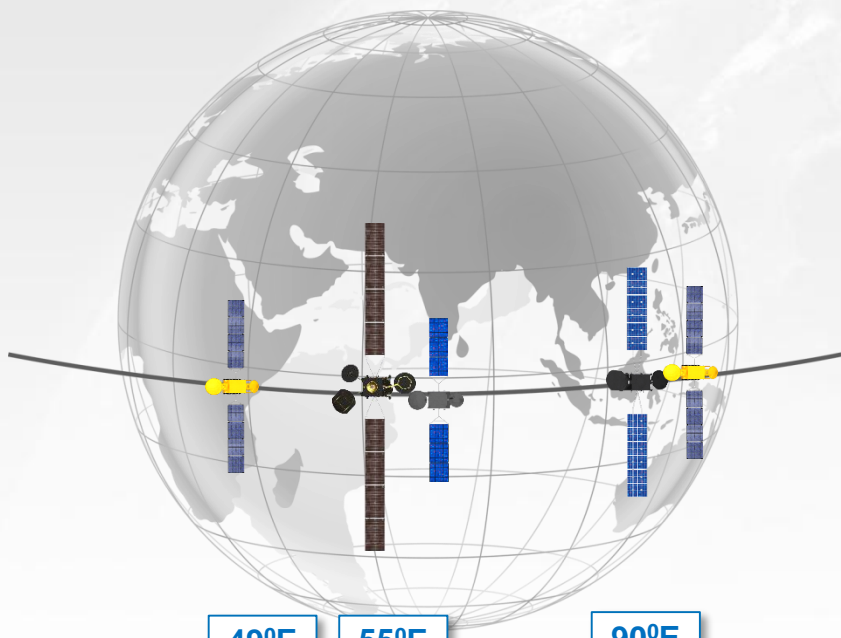

РАЗВИТИЕ ОРБИТАЛЬНОЙ ГРУППИРОВКИ СПУТНИКОВ «ЯМАЛ»

Генеральный директор Д.Н.Севастьянов

ОРБИТАЛЬНАЯ ГРУППИРОВКА СПУТНИКОВ СВЯЗИ ОАО "ГАЗПРОМ"

49°E

55°E

90°E

ЯМАЛ-202 ЯМАЛ-402
ASTRA 1F

ЯМАЛ-300K
ЯМАЛ-201