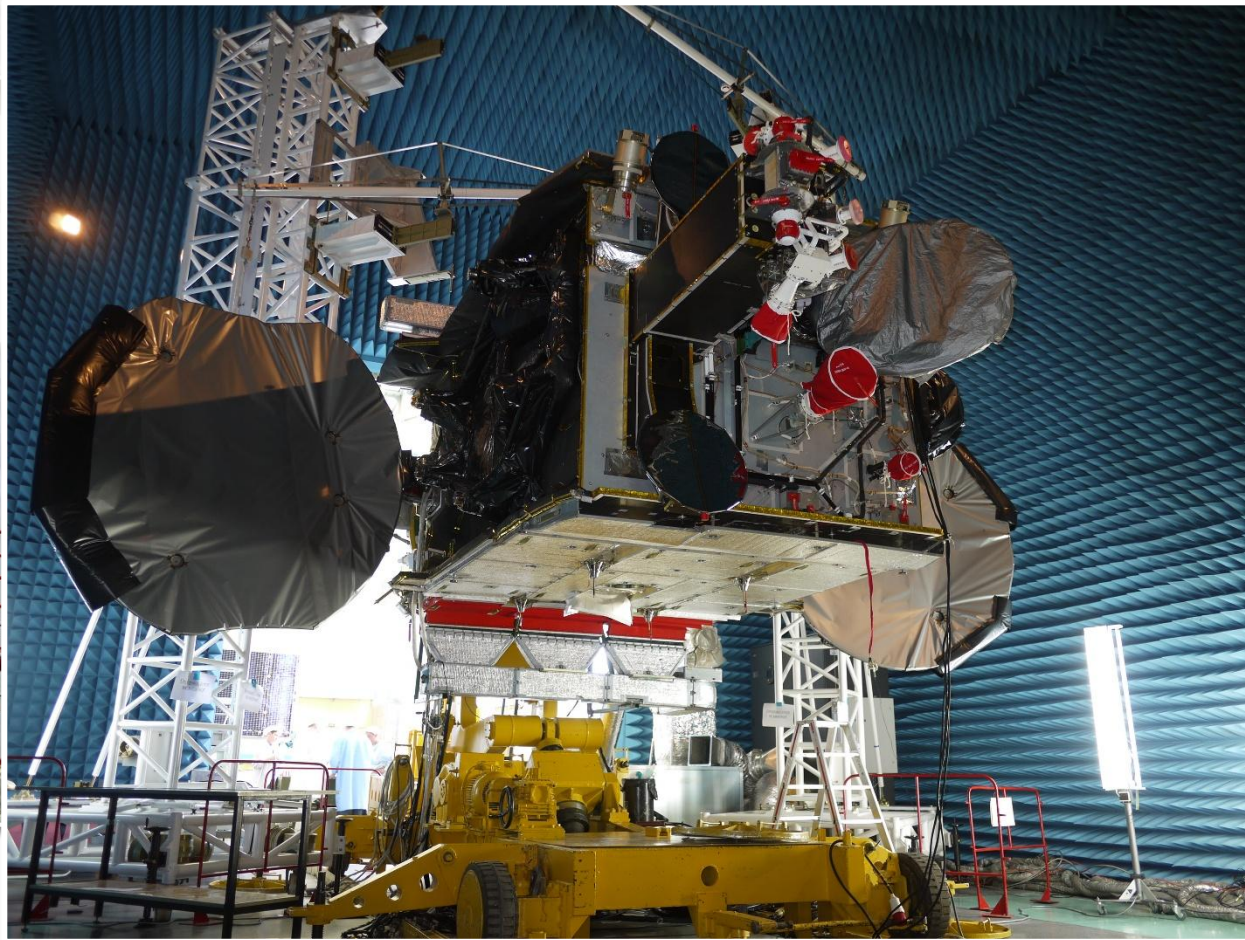

СБОРКА И ИСПЫТАНИЯ СПУТНИКА «ЯМАЛ-300К»