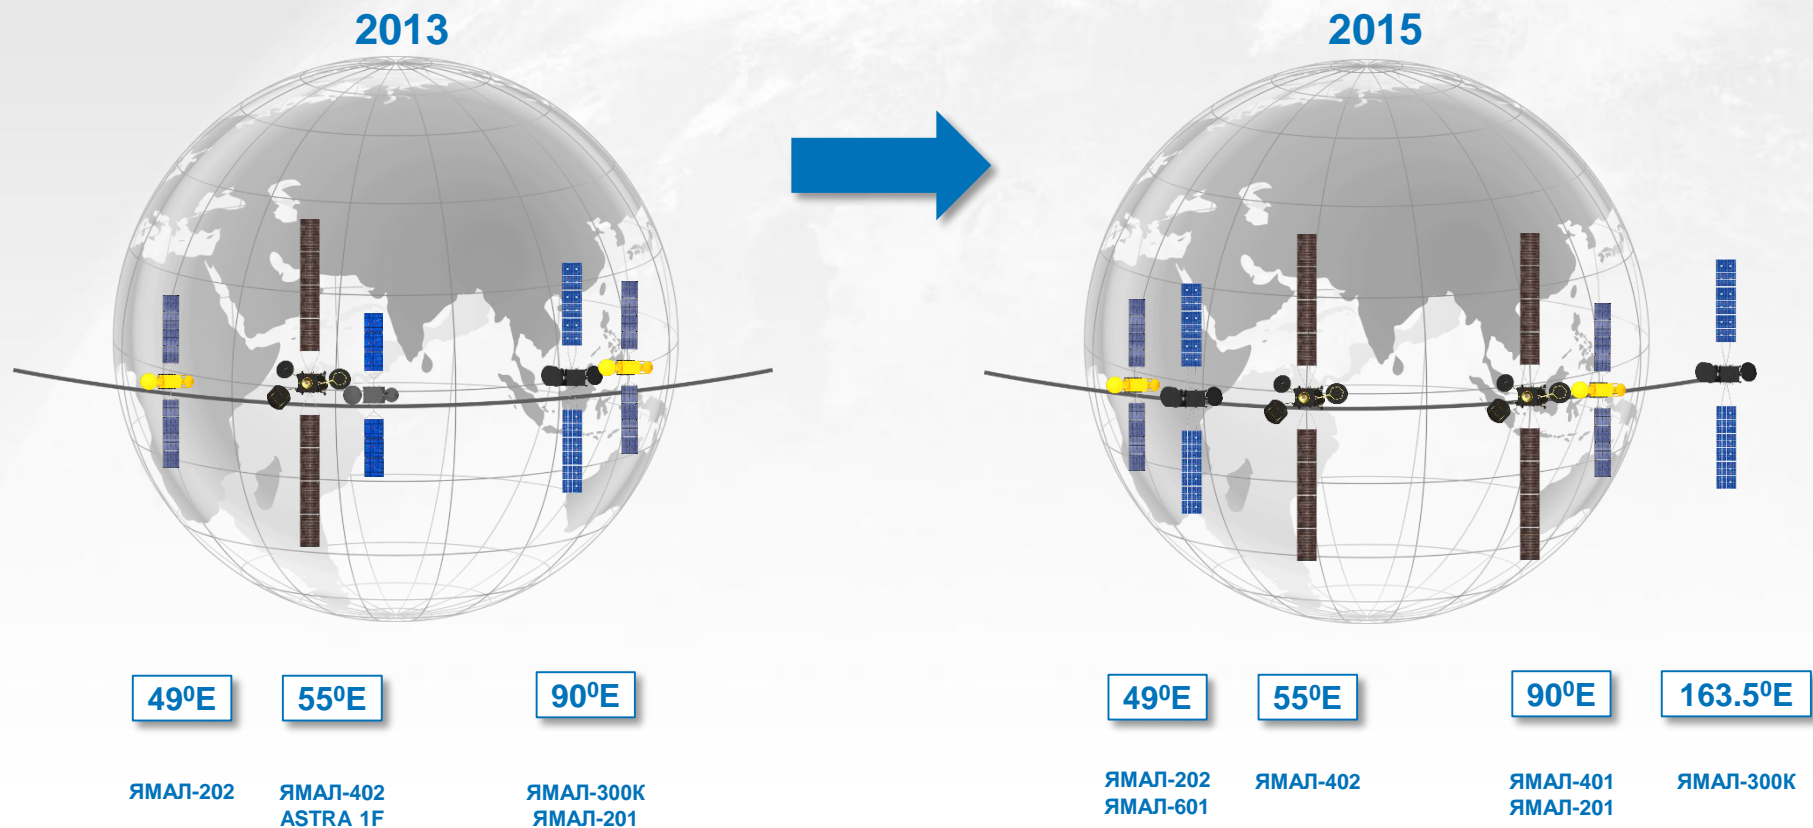

ВСЕГО 36 РЕГИОНАЛЬНЫХ ТЕЛЕКАНАЛОВ

ТОЧКИ ПОДЪЕМА ТЕЛЕВИЗИОННЫХ КАНАЛОВ НА СПУТНИКИ «ЯМАЛ»

МЕСТА ПОДЪЕМА
ТЕЛЕВИЗИОННЫХ
СИГНАЛОВ

На спутник ЯМАЛ-201

На спутник ЯМАЛ-202

РАЗВИТИЕ СИСТЕМЫ СПУТНИКОВОЙ СВЯЗИ И ТЕЛЕВИДЕНИЯ "ЯМАЛ"

СПУТНИК «ЯМАЛ-300К»

Орбитальная позиция	90E / 163.5E
Частотный диапазон	C, Ku
Количество транспондеров	26
Количество эквивалентных транспондеров	52
Запуск	3 ноября 2012

ЗОНА ОБСЛУЖИВАНИЯ СПУТНИКА «ЯМАЛ-300К». РОССИЙСКИЙ ЛУЧ. С-ДИАПАЗОН

ЗОНА ОБСЛУЖИВАНИЯ СПУТНИКА «ЯМАЛ-300К». СЕВЕРНЫЙ ЛУЧ 1. КУ-ДИАПАЗОН

ЗОНА ОБСЛУЖИВАНИЯ СПУТНИКА «ЯМАЛ-300К». СЕВЕРНЫЙ ЛУЧ 2. КУ-ДИАПАЗОН

ЗОНА ОБСЛУЖИВАНИЯ СПУТНИКА «ЯМАЛ-300К». ПЕРЕНАЦЕЛИВАЕМЫЙ ЛУЧ. КУ-ДИАПАЗОН