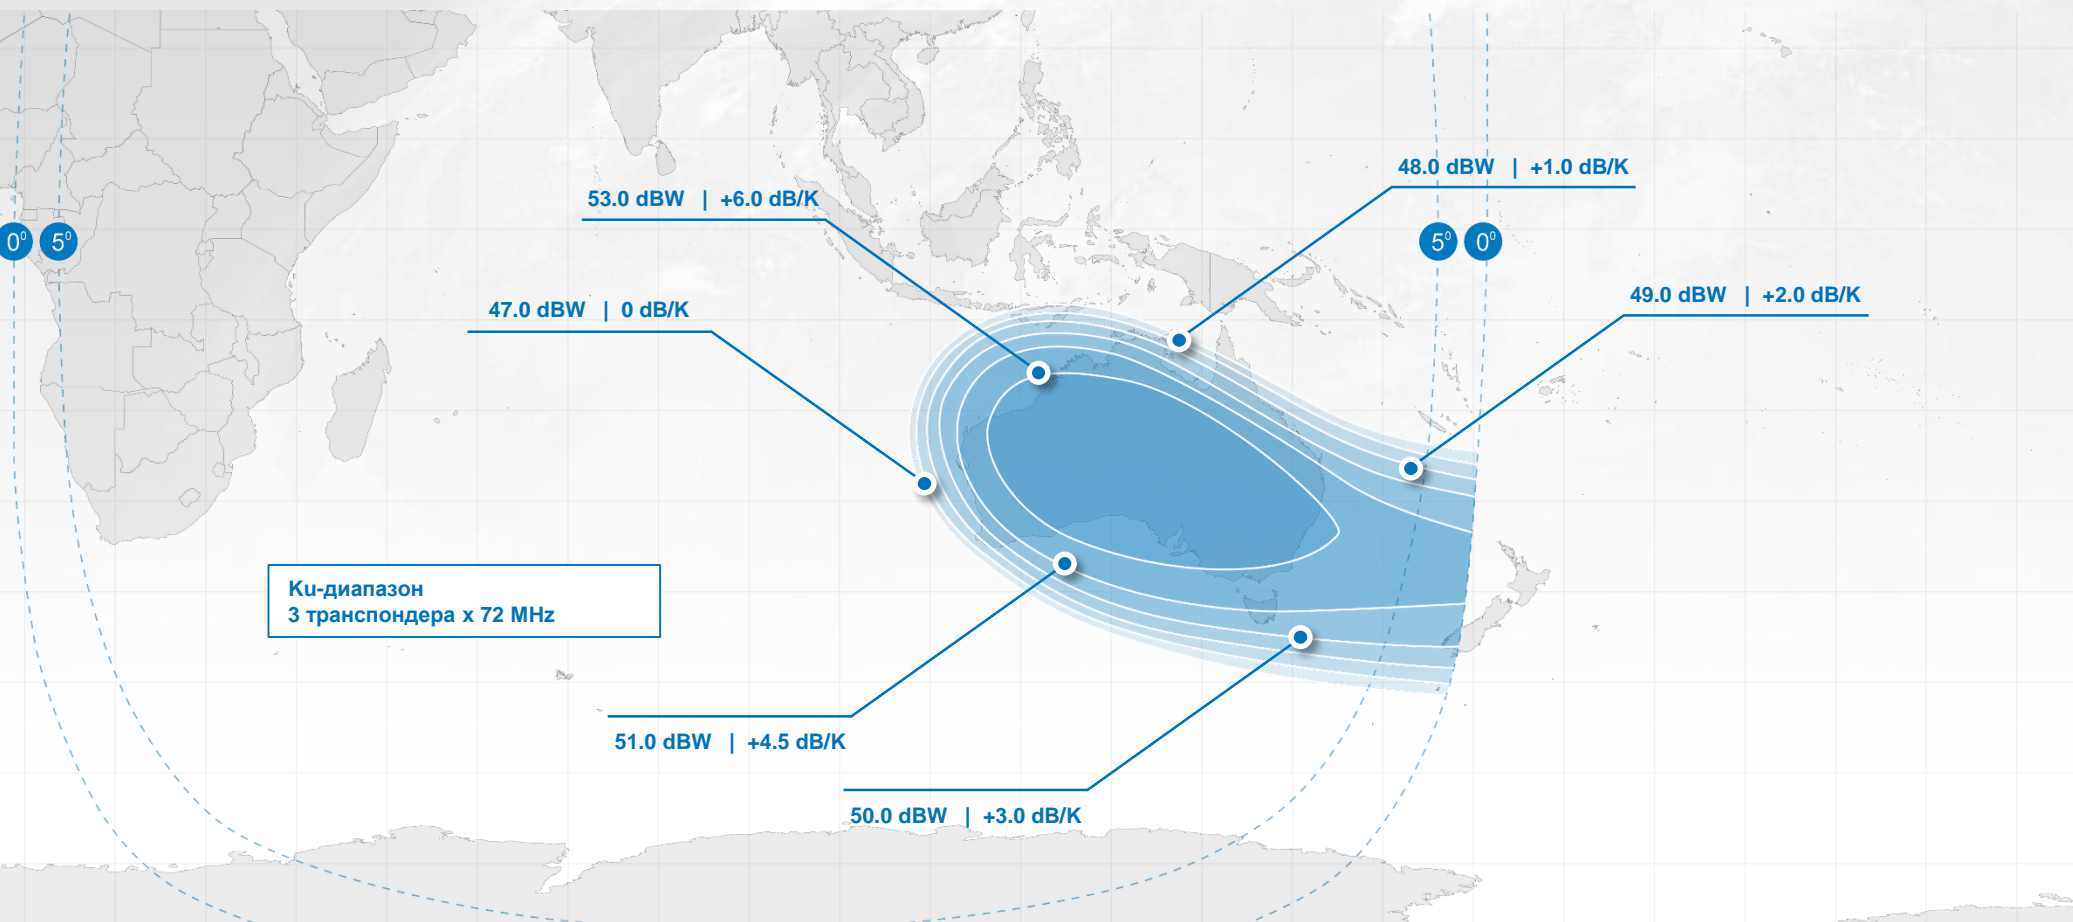

ВСЕГО 36 РЕГИОНАЛЬНЫХ ТЕЛЕКАНАЛОВ

ТОЧКИ ПОДЪЕМА ТЕЛЕВИЗИОННЫХ КАНАЛОВ НА СПУТНИКИ «ЯМАЛ»

МЕСТА ПОДЪЕМА
ТЕЛЕВИЗИОННЫХ
СИГНАЛОВ

На спутник ЯМАЛ-201

На спутник ЯМАЛ-202

РАЗВИТИЕ СИСТЕМЫ СПУТНИКОВОЙ СВЯЗИ И ТЕЛЕВИДЕНИЯ "ЯМАЛ"

СПУТНИК «ЯМАЛ-300К»

Орбитальная позиция	90E / 163.5E
Частотный диапазон	C, Ku
Количество транспондеров	26
Количество эквивалентных транспондеров	52
Запуск	3 ноября 2012

ЗОНА ОБСЛУЖИВАНИЯ СПУТНИКА «ЯМАЛ-300К». РОССИЙСКИЙ ЛУЧ. С-ДИАПАЗОН

ЗОНА ОБСЛУЖИВАНИЯ СПУТНИКА «ЯМАЛ-300К». СЕВЕРНЫЙ ЛУЧ 1. КУ-ДИАПАЗОН

ЗОНА ОБСЛУЖИВАНИЯ СПУТНИКА «ЯМАЛ-300К». СЕВЕРНЫЙ ЛУЧ 2. КУ-ДИАПАЗОН

ЗОНА ОБСЛУЖИВАНИЯ СПУТНИКА «ЯМАЛ-300К». ПЕРЕНАЦЕЛИВАЕМЫЙ ЛУЧ. КУ-ДИАПАЗОН