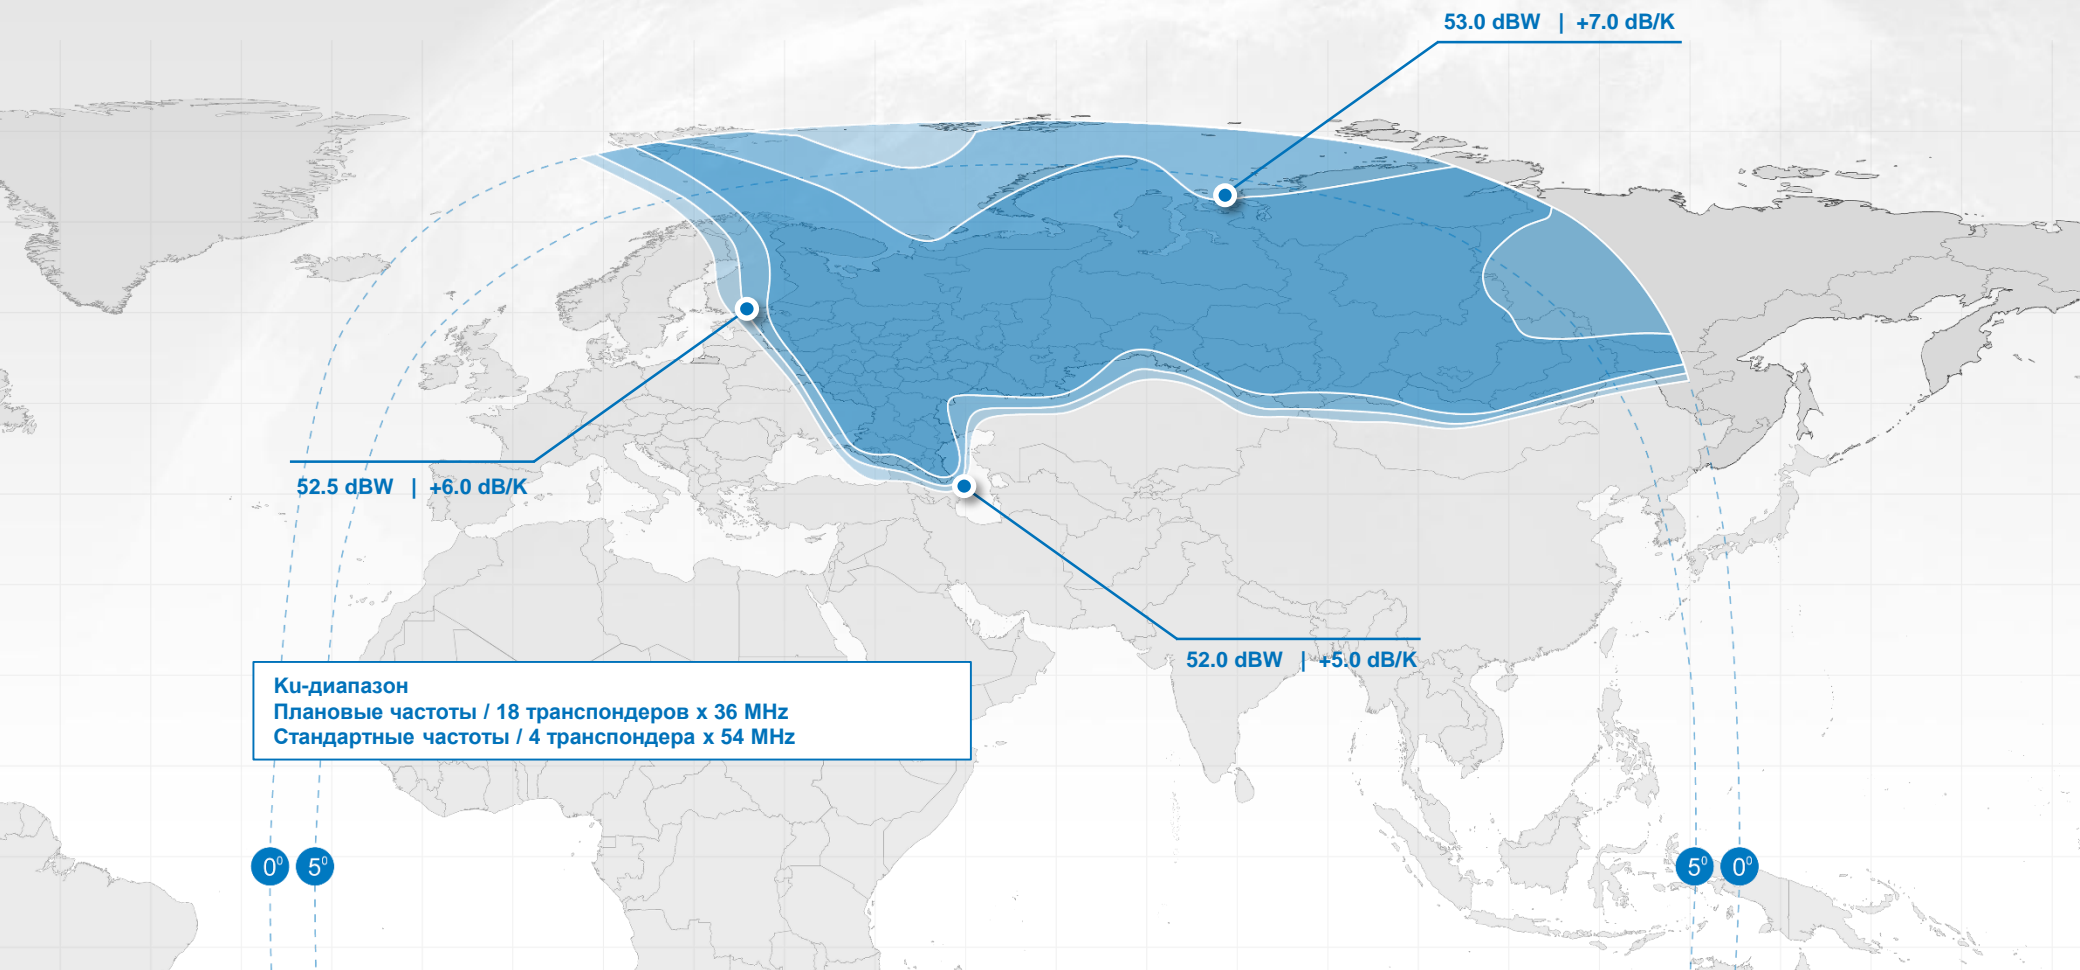

СБОРКА И ИСПЫТАНИЯ СПУТНИКА «ЯМАЛ-300К»

ЗАПУСК СПУТНИКА «ЯМАЛ-300К»

СПУТНИК «ЯМАЛ-402»

Орбитальная позиция	55E
Частотный диапазон	Ku
Количество транспондеров	46
Количество эквивалентных транспондеров	66
Запуск	8 декабря 2012

ЗОНА ОБСЛУЖИВАНИЯ СПУТНИКА «ЯМАЛ-402». РОССИЙСКИЙ ЛУЧ. КУ-ДИАПАЗОН

ЗОНА ОБСЛУЖИВАНИЯ СПУТНИКА «ЯМАЛ-402». СЕВЕРНЫЙ ЛУЧ. КУ-ДИАПАЗОН

ЗОНА ОБСЛУЖИВАНИЯ СПУТНИКА «ЯМАЛ-402». ЕВРОПЕЙСКИЙ ЛУЧ. КУ-ДИАПАЗОН

ЗОНА ОБСЛУЖИВАНИЯ СПУТНИКА «ЯМАЛ-402». ЮЖНЫЙ ЛУЧ. КУ-ДИАПАЗОН