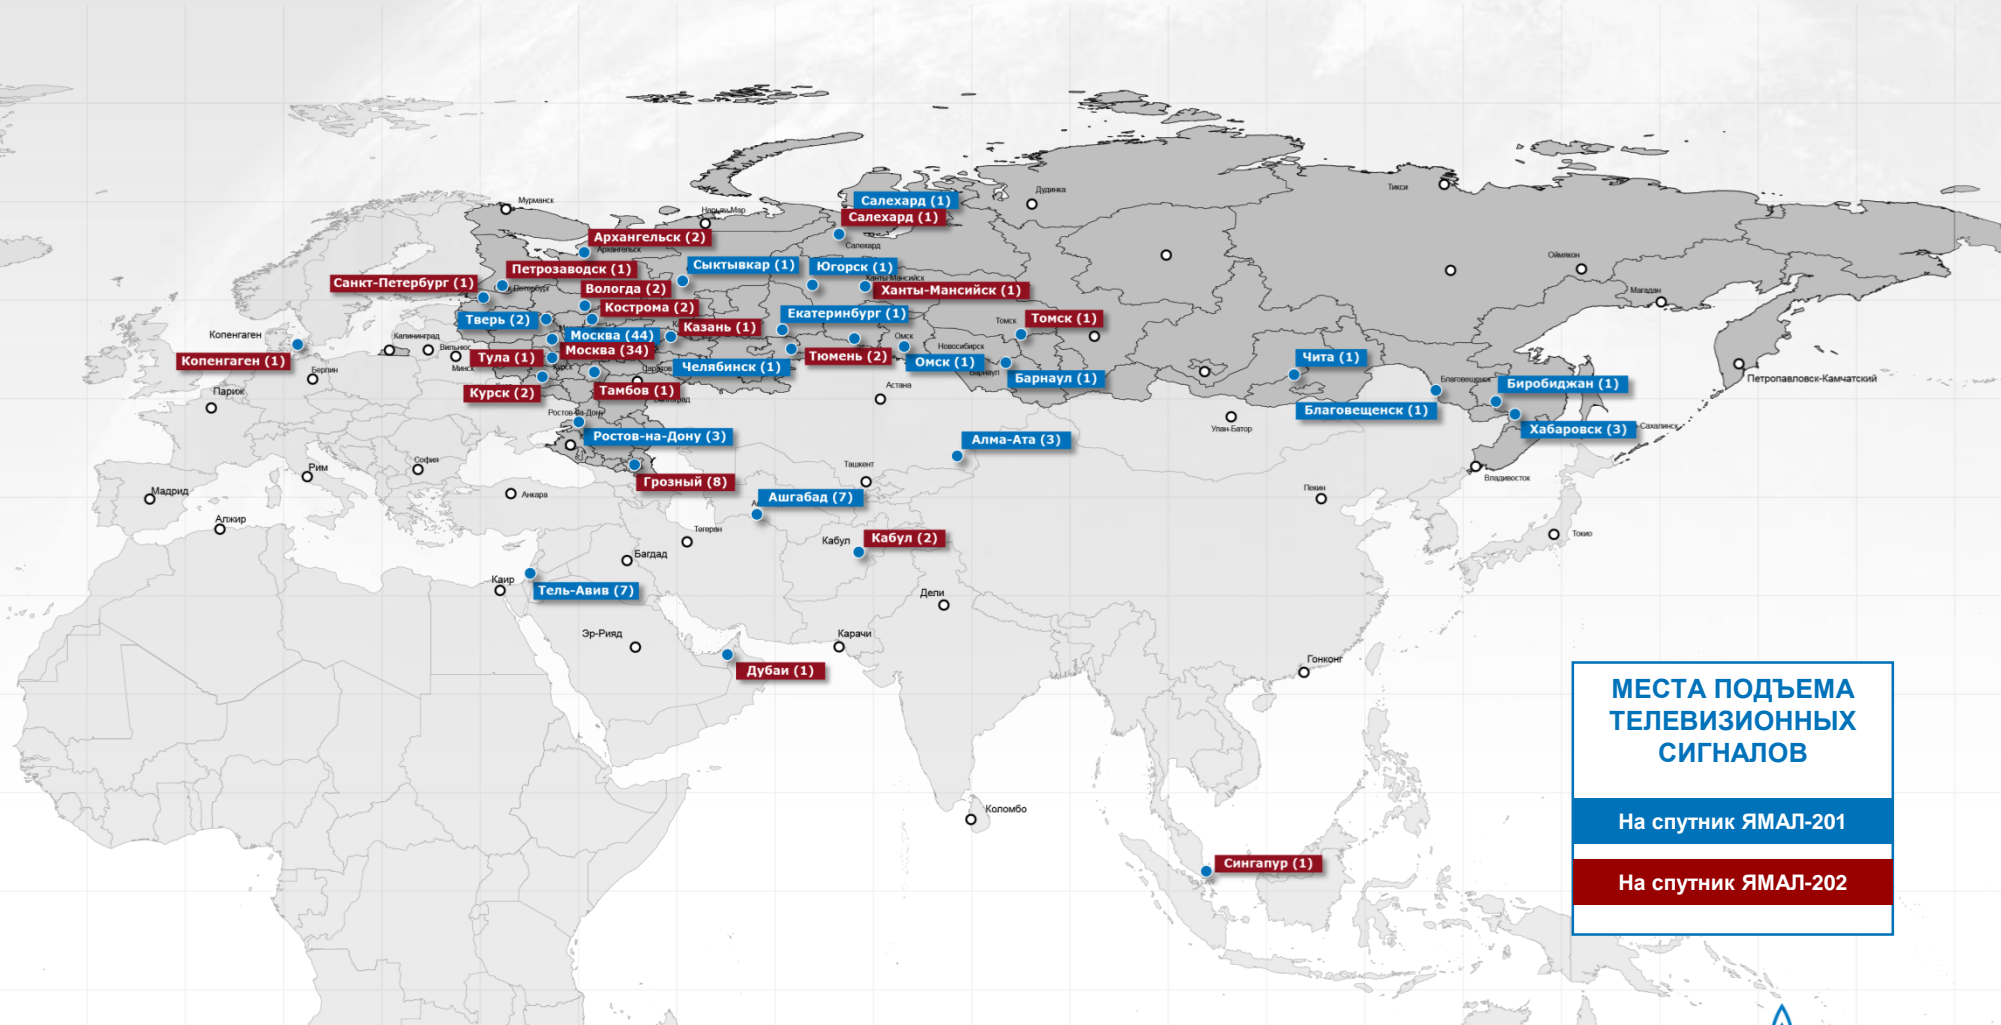

РЕГИОНАЛЬНОЕ СПУТНИКОВОЕ ТЕЛЕВИДЕНИЕ

РЕГИОНАЛЬНЫЕ СЕТИ СПУТНИКОВОГО ТЕЛЕВИДЕНИЯ, ПОСТРОЕННЫЕ ОАО «ГАЗПРОМ КОСМИЧЕСКИЕ СИСТЕМЫ»

РЕГИОНЫ, ВЕЩАЮЩИЕ ЧЕРЕЗ СПУТНИКИ «ЯМАЛ»

- Архангельская область
- Амурская область
- Вологодская область
- Еврейская автономная область
- Костромская область (2 телеканала)
- Курская область (2 телеканала)
- Ленинградская область
- Омская область
- Приморский край
- Республика Алтай
- Республика Карелия
- Республика Коми
- Республика Татарстан
- Ростовская область (3 телеканала)
- Свердловская область (2 телеканала)
- Тамбовская область
- Тверская область (2 телеканала)
- Томская область
- Тульская область
- Тюменская область (4 телеканала)
- Хабаровский край (2 телеканала)
- Ханты-Мансийский автономный округ
- Челябинская область (2 телеканала)
- Чеченская республика
- Читинская область
- Ямало-Ненецкий автономный округ (2 телеканала)

ВСЕГО 36 РЕГИОНАЛЬНЫХ ТЕЛЕКАНАЛОВ

ТОЧКИ ПОДЪЕМА ТЕЛЕВИЗИОННЫХ КАНАЛОВ НА СПУТНИКИ «ЯМАЛ»

МЕСТА ПОДЪЕМА
ТЕЛЕВИЗИОННЫХ
СИГНАЛОВ

На спутник ЯМАЛ-201

На спутник ЯМАЛ-202

РАЗВИТИЕ СИСТЕМЫ СПУТНИКОВОЙ СВЯЗИ И ТЕЛЕВИДЕНИЯ "ЯМАЛ"