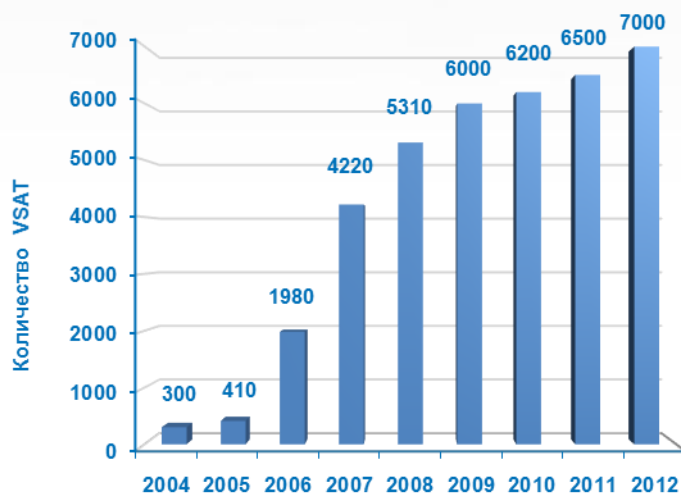

КОЛИЧЕСТВО VSAT,
РАБОТАЮЩИХ ЧЕРЕЗ СПУТНИКИ «ЯМАЛ»

Доля спутников "Ямал"
на российском рынке сетей
VSAT - 12%