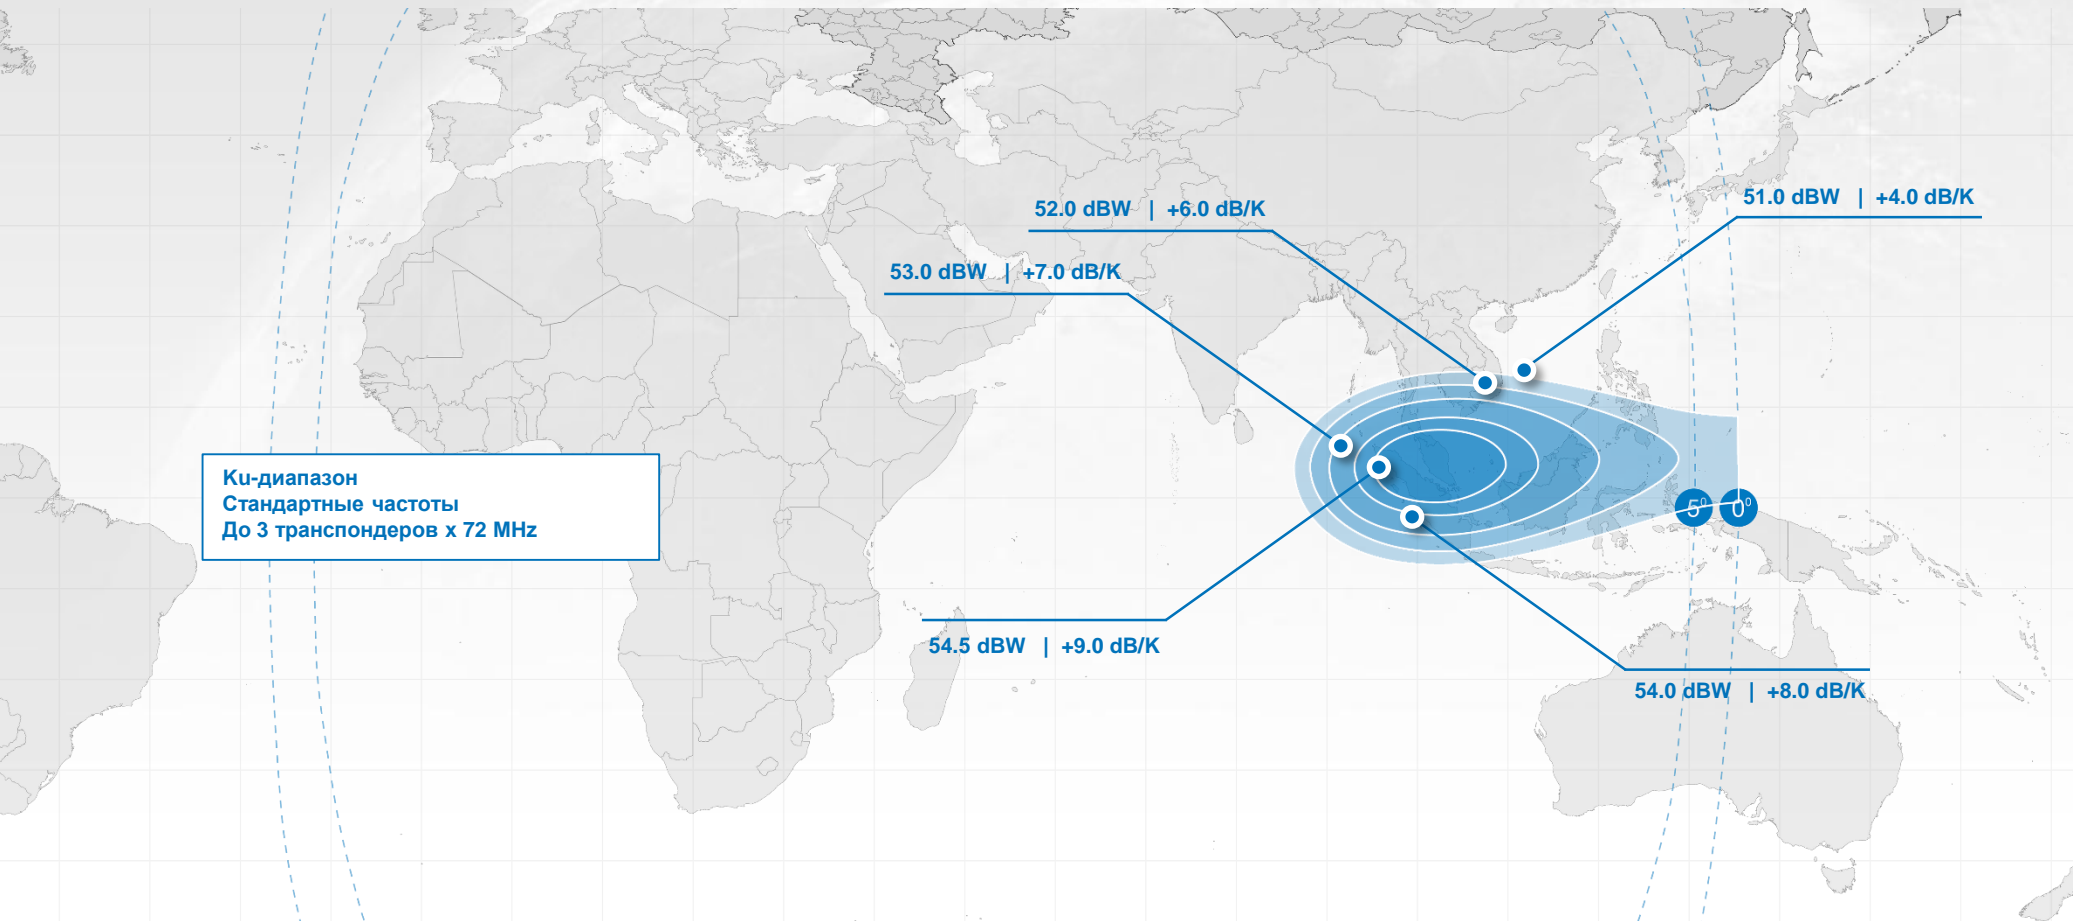

ЗОНА ОБСЛУЖИВАНИЯ СПУТНИКА «ЯМАЛ-402». ПЕРЕНАЦЕЛИВАЕМЫЙ ЛУЧ. КУ-ДИАПАЗОН

Ки-диапазон
Стандартные частоты
До 3 транспондеров x 72 MHz