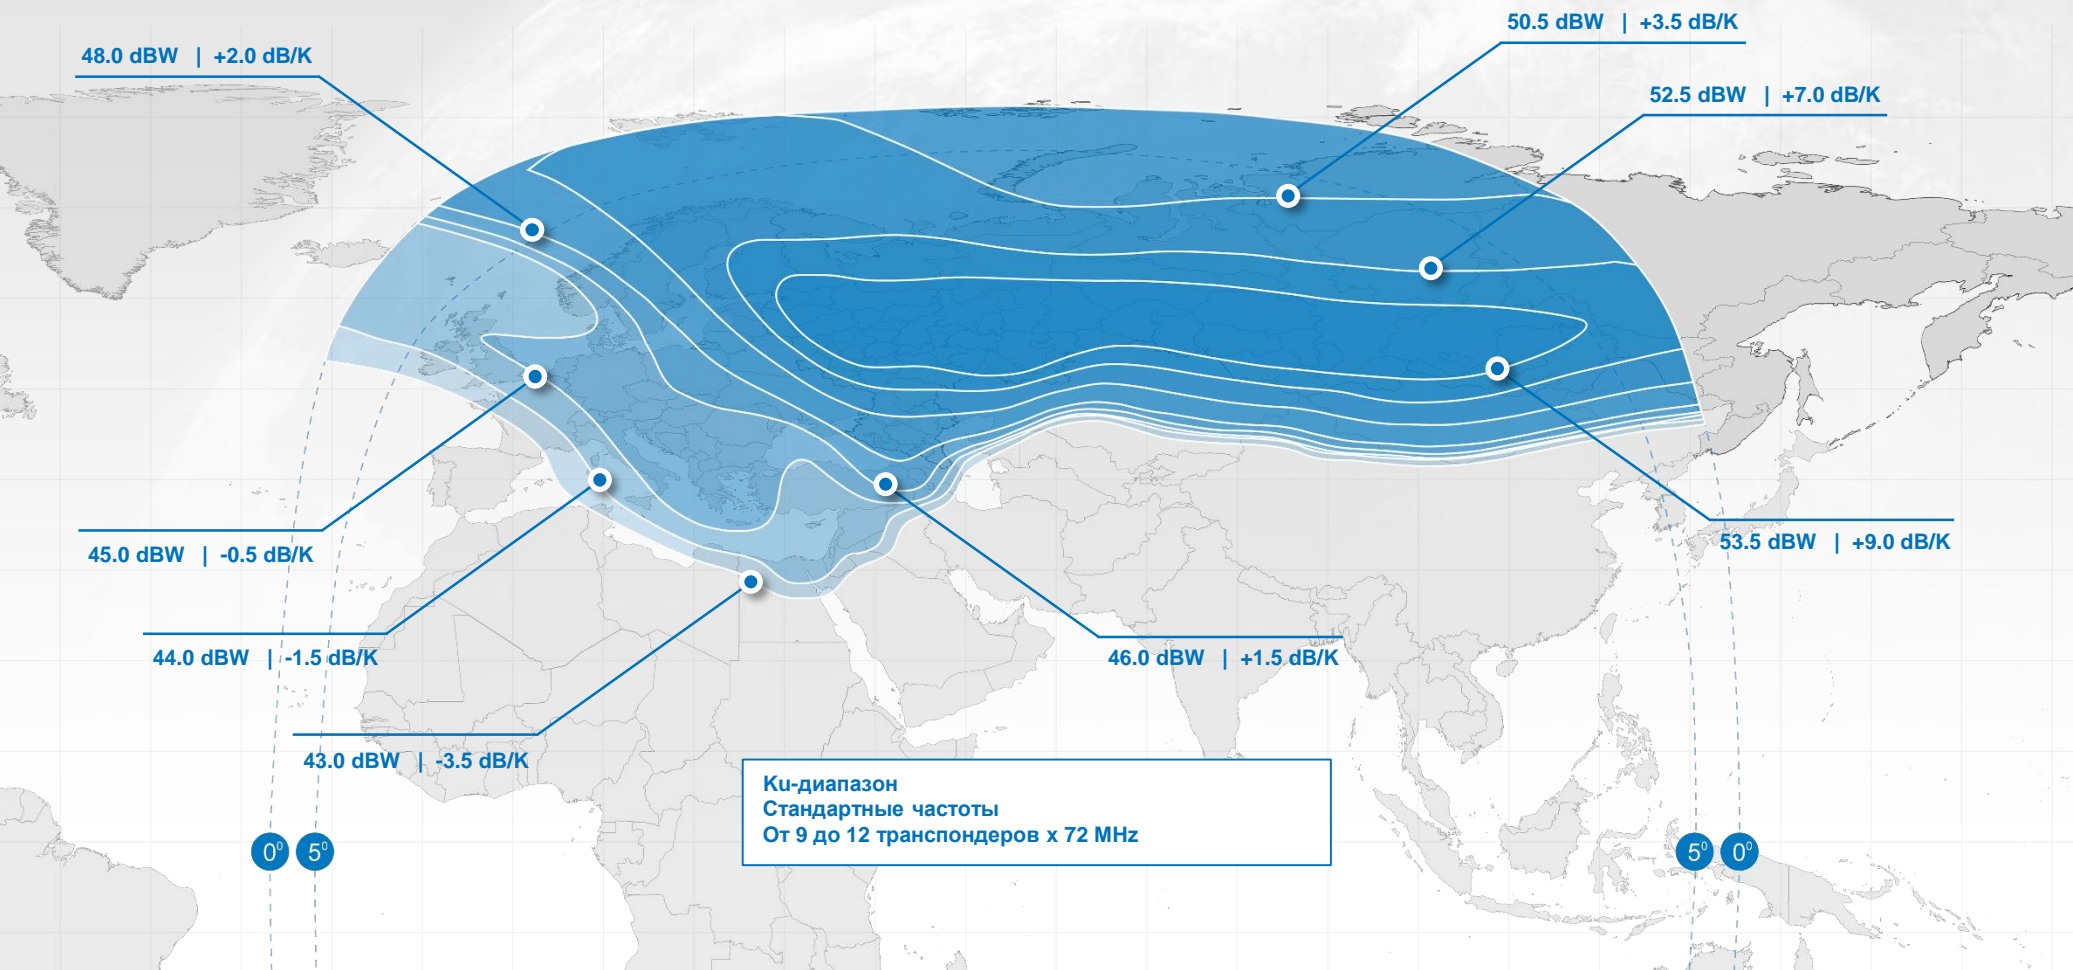

ЗОНА ОБСЛУЖИВАНИЯ СПУТНИКА «ЯМАЛ-300К». СЕВЕРНЫЙ ЛУЧ 1. КУ-ДИАПАЗОН

ЗОНА ОБСЛУЖИВАНИЯ СПУТНИКА «ЯМАЛ-300К». СЕВЕРНЫЙ ЛУЧ 2. КУ-ДИАПАЗОН

ЗОНА ОБСЛУЖИВАНИЯ СПУТНИКА «ЯМАЛ-300К». ПЕРЕНАЦЕЛИВАЕМЫЙ ЛУЧ. КУ-ДИАПАЗОН

СБОРКА И ИСПЫТАНИЯ СПУТНИКА «ЯМАЛ-300К»

ЗАПУСК СПУТНИКА «ЯМАЛ-300К»

СПУТНИК «ЯМАЛ-402»

Орбитальная позиция	55E
Частотный диапазон	Ku
Количество транспондеров	46
Количество эквивалентных транспондеров	66
Запуск	8 декабря 2012

ЗОНА ОБСЛУЖИВАНИЯ СПУТНИКА «ЯМАЛ-402». РОССИЙСКИЙ ЛУЧ. КУ-ДИАПАЗОН

ЗОНА ОБСЛУЖИВАНИЯ СПУТНИКА «ЯМАЛ-402». СЕВЕРНЫЙ ЛУЧ. КУ-ДИАПАЗОН

ЗОНА ОБСЛУЖИВАНИЯ СПУТНИКА «ЯМАЛ-402». ЕВРОПЕЙСКИЙ ЛУЧ. КУ-ДИАПАЗОН

ЗОНА ОБСЛУЖИВАНИЯ СПУТНИКА «ЯМАЛ-402». ЮЖНЫЙ ЛУЧ. КУ-ДИАПАЗОН