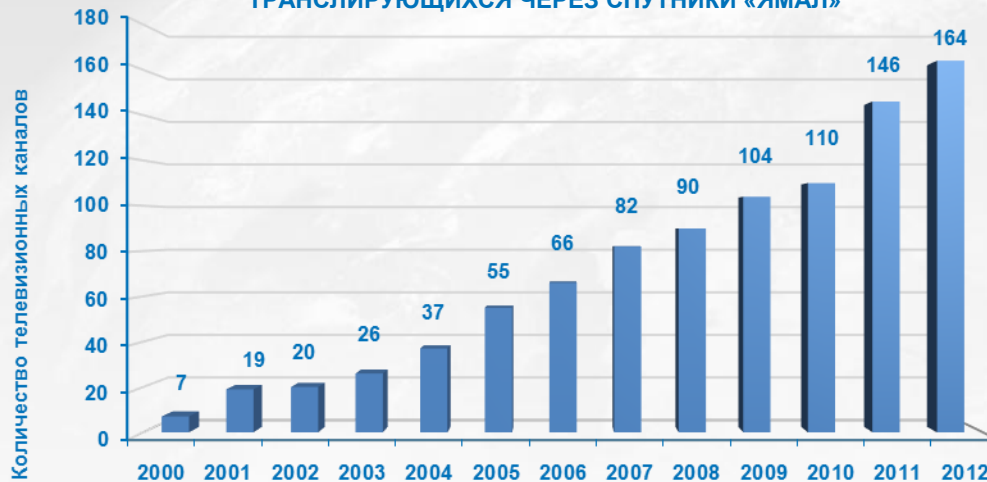

РОСТ ИСПОЛЬЗОВАНИЯ СПУТНИКОВ "ЯМАЛ"

КОЛИЧЕСТВО ТЕЛЕВИЗИОННЫХ КАНАЛОВ,
ТРАНСЛИРУЮЩИХСЯ ЧЕРЕЗ СПУТНИКИ «ЯМАЛ»

Доля спутников "Ямал"
на российском рынке
распределительного ТВ – 30%