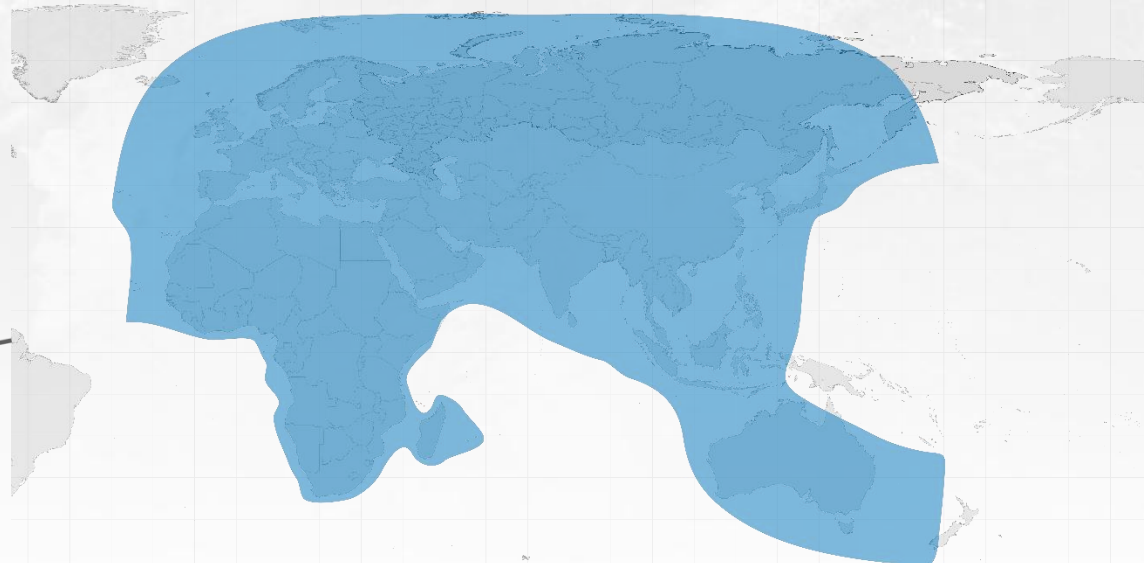

РАЗВИТИЕ ОРБИТАЛЬНОЙ ГРУППИРОВКИ СПУТНИКОВ «ЯМАЛ»

Генеральный директор Д.Н.Севастьянов

ОРБИТАЛЬНАЯ ГРУППИРОВКА СПУТНИКОВ СВЯЗИ ОАО "ГАЗПРОМ"

49°E

55°E

90°E

ЯМАЛ-202 ЯМАЛ-402
ASTRA 1F

ЯМАЛ-300K
ЯМАЛ-201