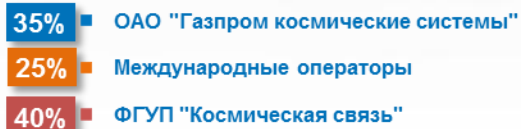

СТРУКТУРА ДОХОДОВ

СТРУКТУРА КЛИЕНТСКОЙ БАЗЫ ОАО "ГАЗПРОМ КОСМИЧЕСКИЕ СИСТЕМЫ"

ПРЕДЛОЖЕНИЕ СПУТНИКОВОГО РЕСУРСА НА РОССИЙСКОМ РЫНКЕ