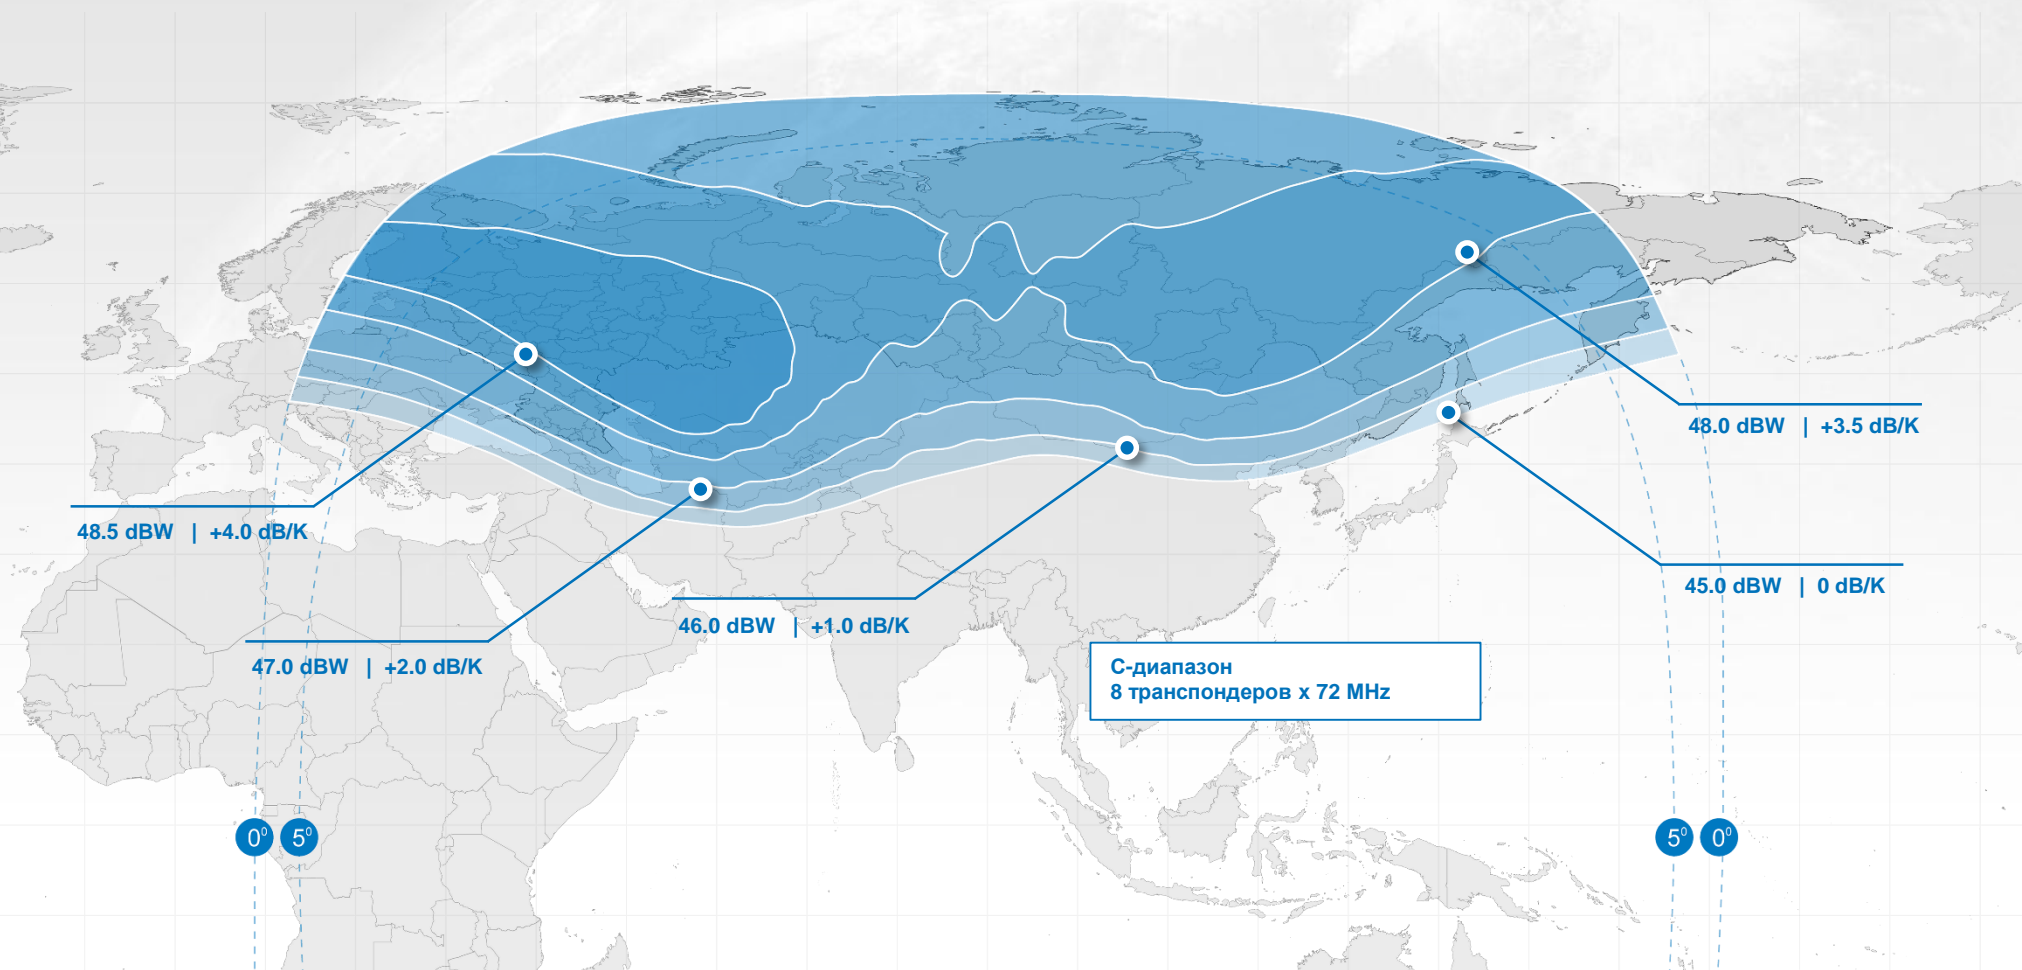

РЕГИОНАЛЬНОЕ СПУТНИКОВОЕ ТЕЛЕВИДЕНИЕ

РЕГИОНАЛЬНЫЕ СЕТИ СПУТНИКОВОГО ТЕЛЕВИДЕНИЯ, ПОСТРОЕННЫЕ ОАО «ГАЗПРОМ КОСМИЧЕСКИЕ СИСТЕМЫ»

РЕГИОНЫ, ВЕЩАЮЩИЕ ЧЕРЕЗ СПУТНИКИ «ЯМАЛ»

- Архангельская область
- Амурская область
- Вологодская область
- Еврейская автономная область
- Костромская область (2 телеканала)
- Курская область (2 телеканала)
- Ленинградская область
- Омская область
- Приморский край
- Республика Алтай
- Республика Карелия
- Республика Коми
- Республика Татарстан
- Ростовская область (3 телеканала)
- Свердловская область (2 телеканала)
- Тамбовская область
- Тверская область (2 телеканала)
- Томская область
- Тульская область
- Тюменская область (4 телеканала)
- Хабаровский край (2 телеканала)
- Ханты-Мансийский автономный округ
- Челябинская область (2 телеканала)
- Чеченская республика
- Читинская область
- Ямало-Ненецкий автономный округ (2 телеканала)

ВСЕГО 36 РЕГИОНАЛЬНЫХ ТЕЛЕКАНАЛОВ

ТОЧКИ ПОДЪЕМА ТЕЛЕВИЗИОННЫХ КАНАЛОВ НА СПУТНИКИ «ЯМАЛ»

МЕСТА ПОДЪЕМА
ТЕЛЕВИЗИОННЫХ
СИГНАЛОВ

На спутник ЯМАЛ-201

На спутник ЯМАЛ-202

РАЗВИТИЕ СИСТЕМЫ СПУТНИКОВОЙ СВЯЗИ И ТЕЛЕВИДЕНИЯ "ЯМАЛ"

СПУТНИК «ЯМАЛ-300К»

Орбитальная позиция	90E / 163.5E
Частотный диапазон	C, Ku
Количество транспондеров	26
Количество эквивалентных транспондеров	52
Запуск	3 ноября 2012

ЗОНА ОБСЛУЖИВАНИЯ СПУТНИКА «ЯМАЛ-300К». РОССИЙСКИЙ ЛУЧ. С-ДИАПАЗОН