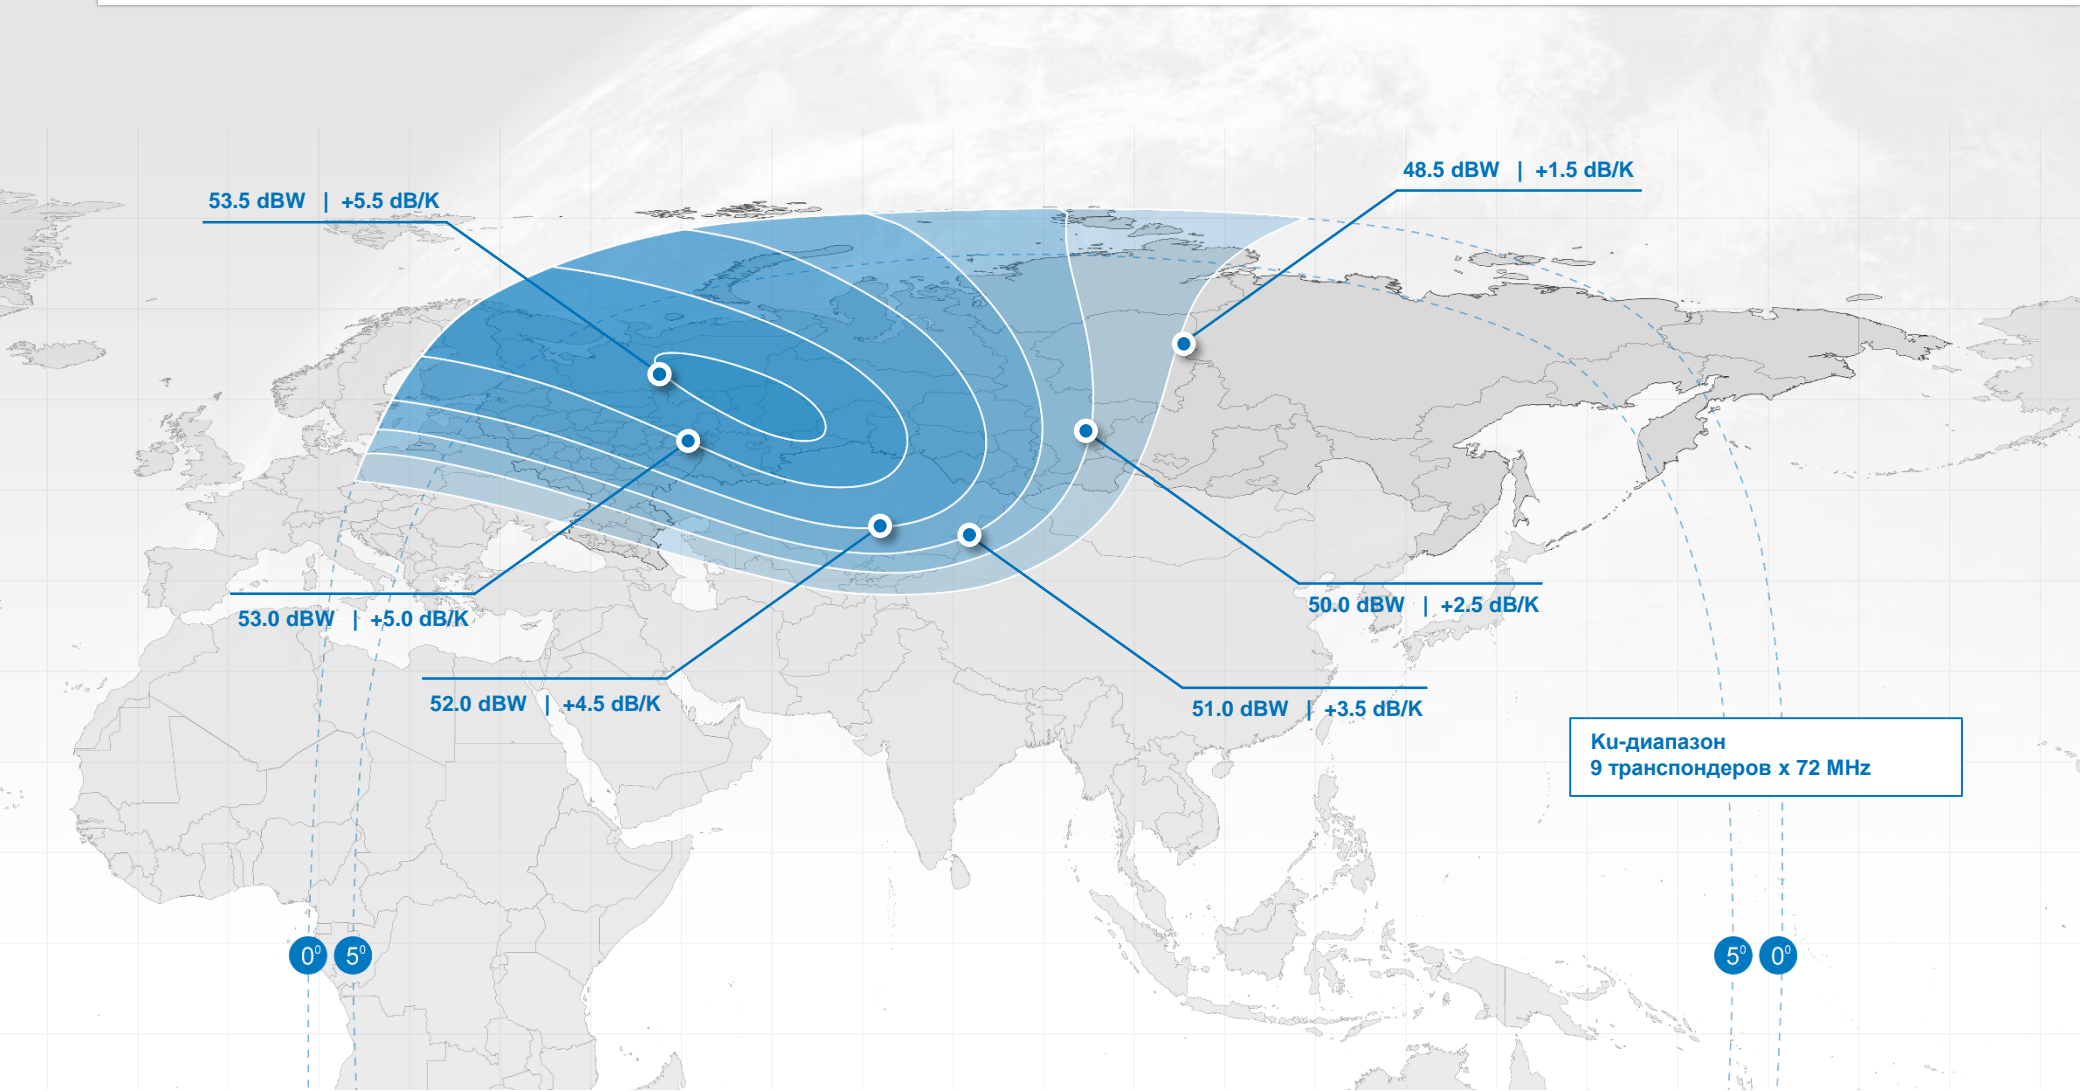

РЕГИОНАЛЬНОЕ СПУТНИКОВОЕ ТЕЛЕВИДЕНИЕ

РЕГИОНАЛЬНЫЕ СЕТИ СПУТНИКОВОГО ТЕЛЕВИДЕНИЯ, ПОСТРОЕННЫЕ ОАО «ГАЗПРОМ КОСМИЧЕСКИЕ СИСТЕМЫ»

РЕГИОНЫ, ВЕЩАЮЩИЕ ЧЕРЕЗ СПУТНИКИ «ЯМАЛ»

- Архангельская область
- Амурская область
- Вологодская область
- Еврейская автономная область
- Костромская область (2 телеканала)
- Курская область (2 телеканала)
- Ленинградская область
- Омская область
- Приморский край
- Республика Алтай
- Республика Карелия
- Республика Коми
- Республика Татарстан
- Ростовская область (3 телеканала)
- Свердловская область (2 телеканала)
- Тамбовская область
- Тверская область (2 телеканала)
- Томская область
- Тульская область
- Тюменская область (4 телеканала)
- Хабаровский край (2 телеканала)
- Ханты-Мансийский автономный округ
- Челябинская область (2 телеканала)
- Чеченская республика
- Читинская область
- Ямало-Ненецкий автономный округ (2 телеканала)

ВСЕГО 36 РЕГИОНАЛЬНЫХ ТЕЛЕКАНАЛОВ

ТОЧКИ ПОДЪЕМА ТЕЛЕВИЗИОННЫХ КАНАЛОВ НА СПУТНИКИ «ЯМАЛ»

МЕСТА ПОДЪЕМА
ТЕЛЕВИЗИОННЫХ
СИГНАЛОВ

На спутник ЯМАЛ-201

На спутник ЯМАЛ-202

РАЗВИТИЕ СИСТЕМЫ СПУТНИКОВОЙ СВЯЗИ И ТЕЛЕВИДЕНИЯ "ЯМАЛ"

СПУТНИК «ЯМАЛ-300К»

Орбитальная позиция	90E / 163.5E
Частотный диапазон	C, Ku
Количество транспондеров	26
Количество эквивалентных транспондеров	52
Запуск	3 ноября 2012

ЗОНА ОБСЛУЖИВАНИЯ СПУТНИКА «ЯМАЛ-300К». РОССИЙСКИЙ ЛУЧ. С-ДИАПАЗОН

ЗОНА ОБСЛУЖИВАНИЯ СПУТНИКА «ЯМАЛ-300К». СЕВЕРНЫЙ ЛУЧ 1. КУ-ДИАПАЗОН

ЗОНА ОБСЛУЖИВАНИЯ СПУТНИКА «ЯМАЛ-300К». СЕВЕРНЫЙ ЛУЧ 2. КУ-ДИАПАЗОН

ЗОНА ОБСЛУЖИВАНИЯ СПУТНИКА «ЯМАЛ-300К». ПЕРЕНАЦЕЛИВАЕМЫЙ ЛУЧ. КУ-ДИАПАЗОН