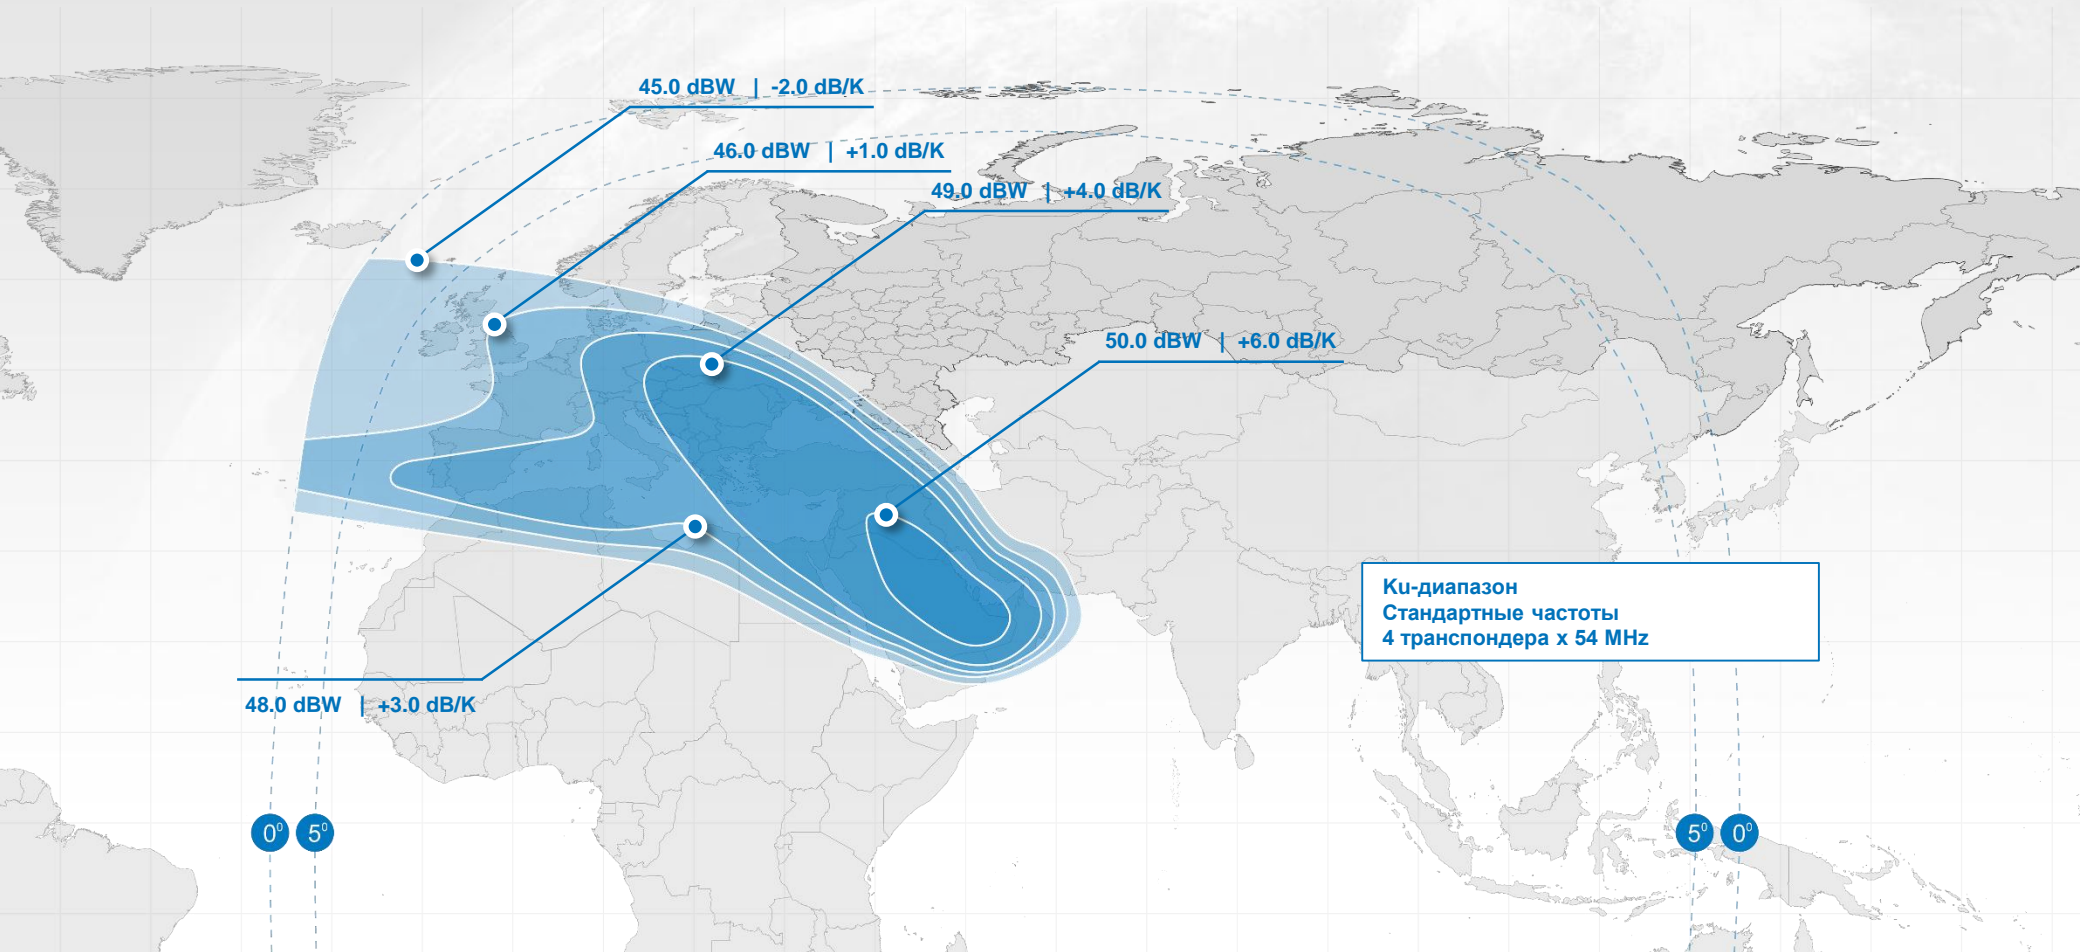

ЗОНА ОБСЛУЖИВАНИЯ СПУТНИКА «ЯМАЛ-402». ЕВРОПЕЙСКИЙ ЛУЧ. КУ-ДИАПАЗОН