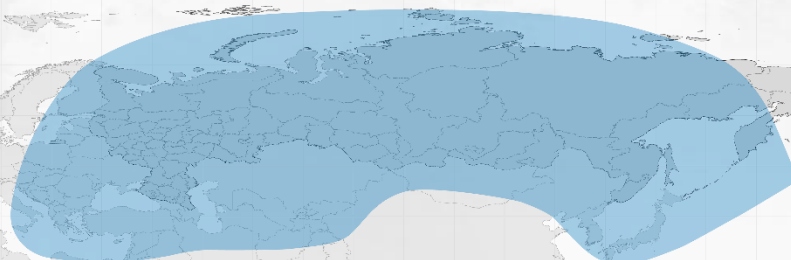

СПУТНИК «ЯМАЛ-401»

Орбитальная позиция 90E

Частотный диапазон C, Ku

Количество транспондеров 53

Количество эквивалентных транспондеров 88

Запуск 2013