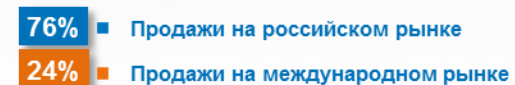

ГЕОГРАФИЯ КЛИЕНТОВ

СТРУКТУРА ДОХОДОВ

- 92%** ■ Операторская деятельность
- 8%** ■ Создание космических и телекоммуникационных систем

СТРУКТУРА ДОХОДОВ ОТ ОПЕРАТОРСКОЙ ДЕЯТЕЛЬНОСТИ

- 71%** ■ Непосредственная продажа спутникового ресурса
- 6%** ■ Спутниковые каналы связи и передачи данных
- 6%** ■ Спутниковый доступ в Интернет
- 17%** ■ Спутниковое телерадиовещание